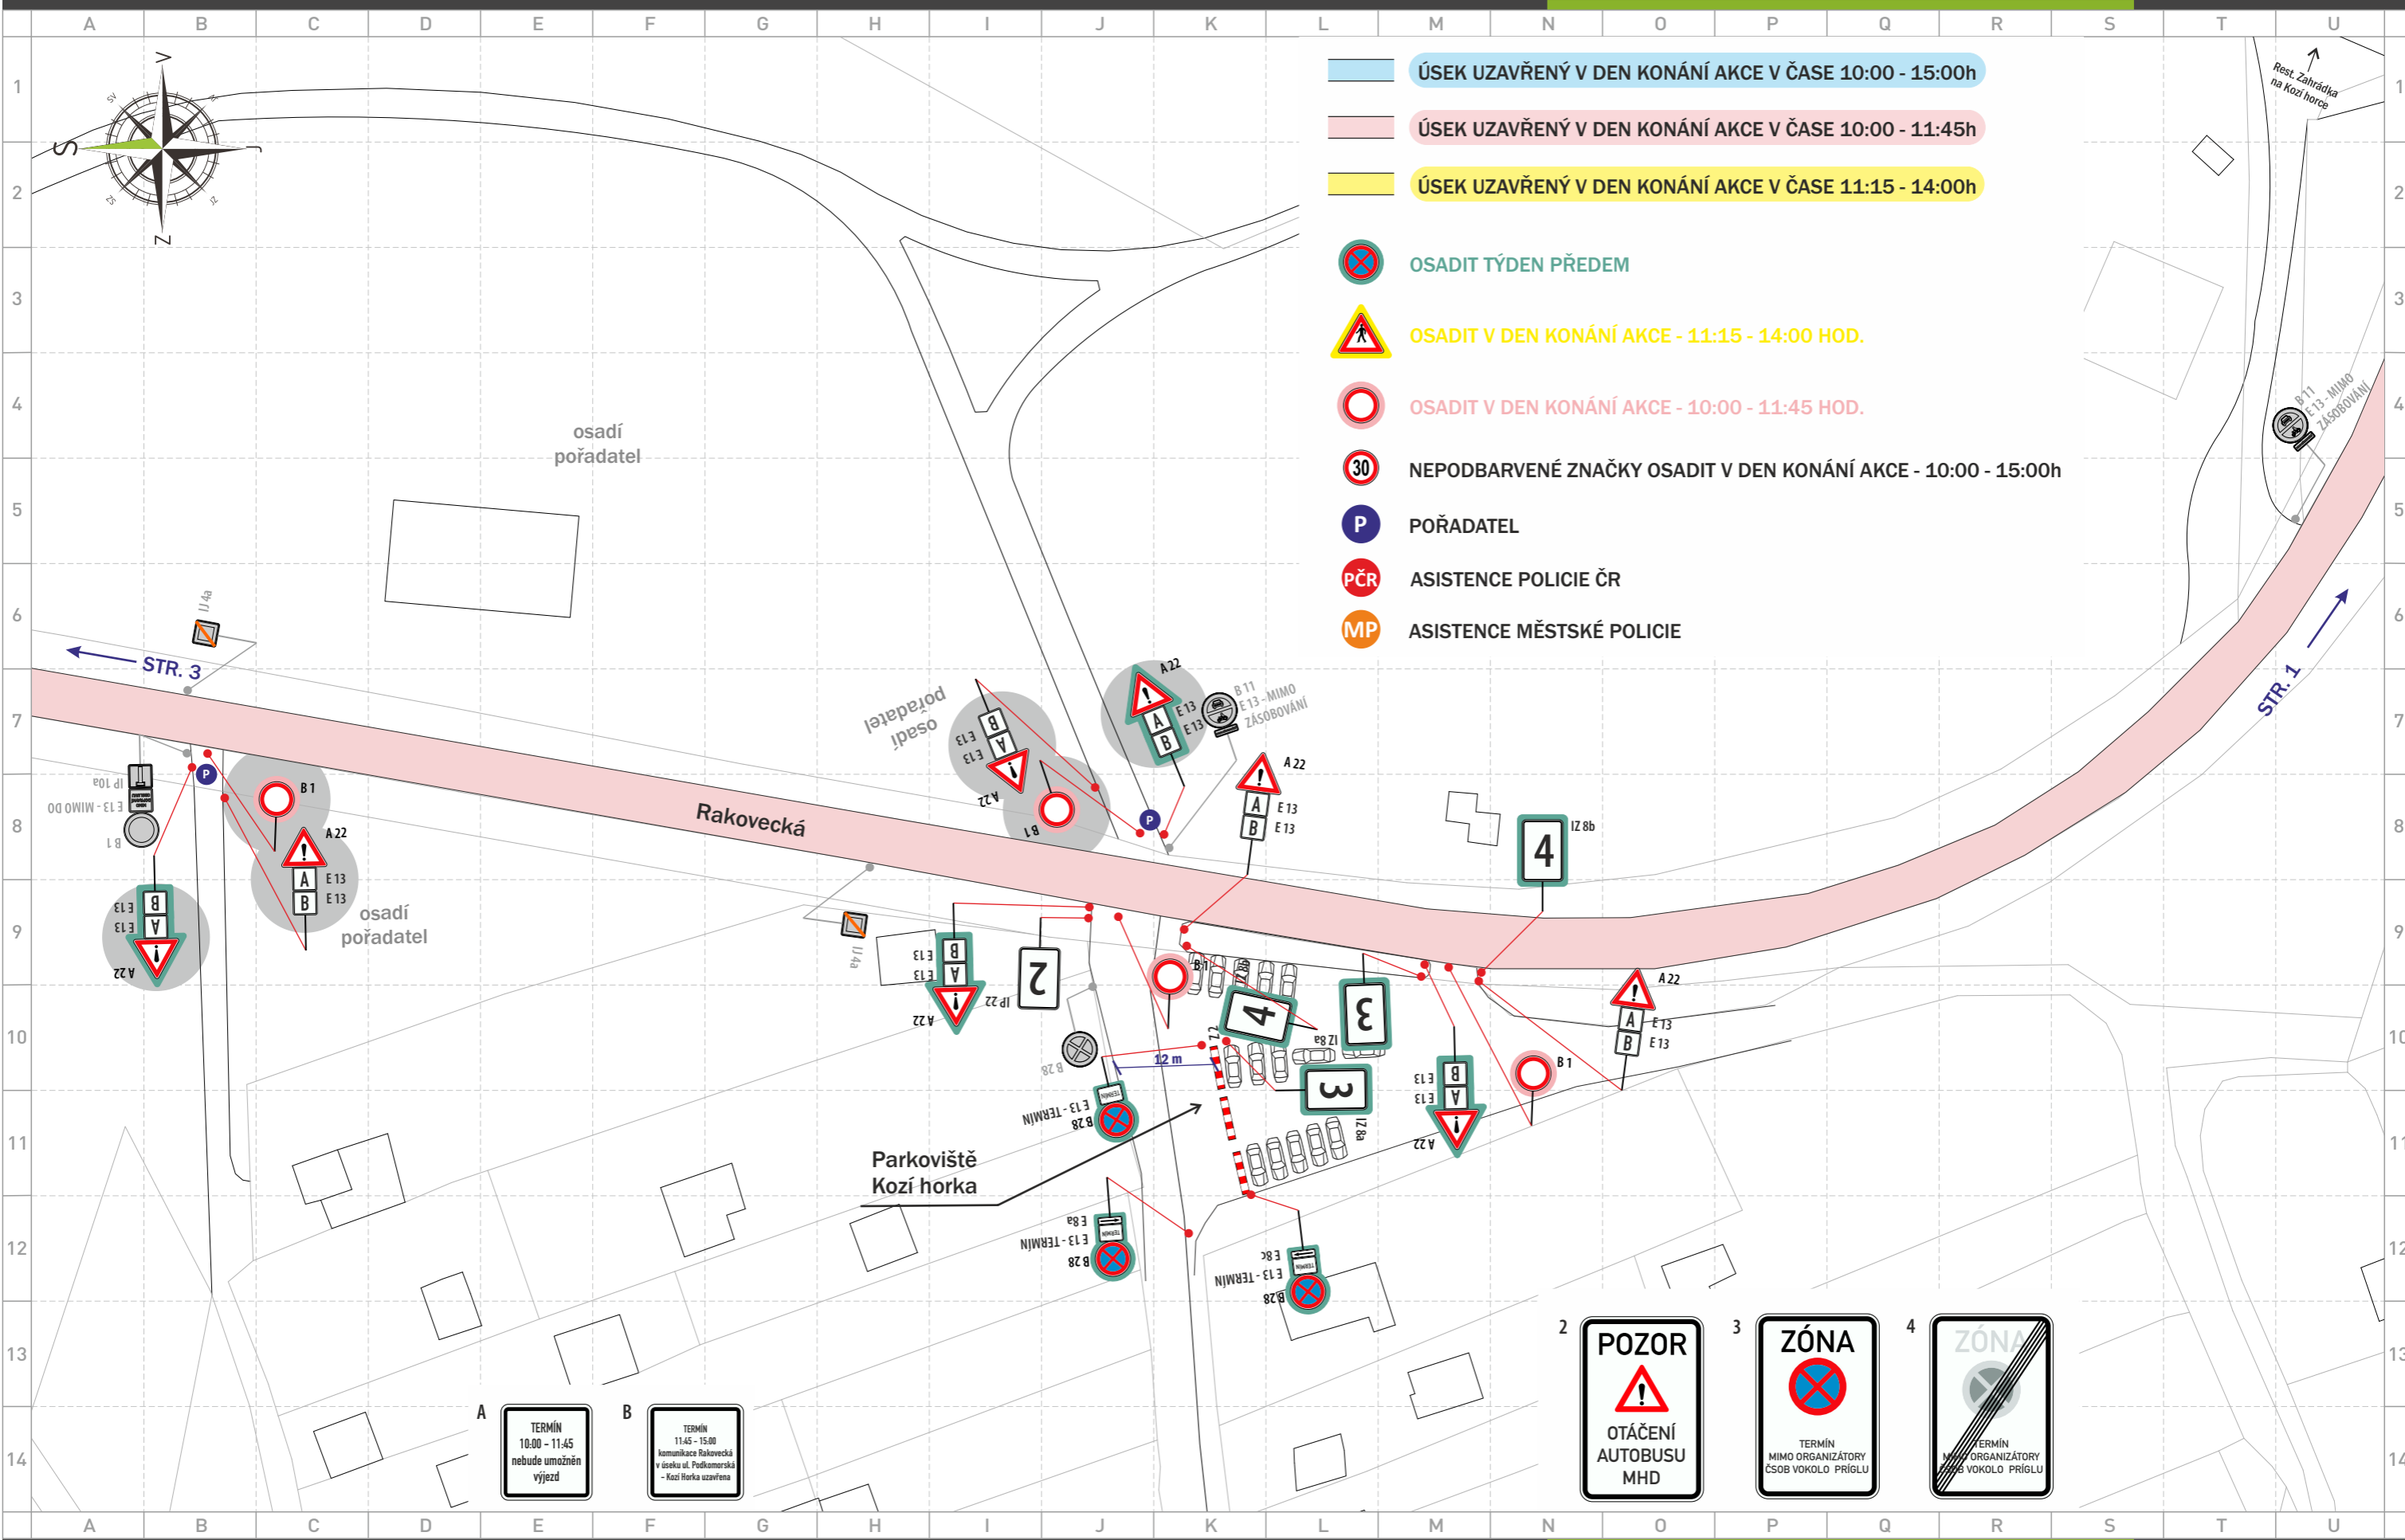

www.dopravniznaceni.brno.cz

- ÚSEK UZAVŘENÝ V DEN KONÁNÍ AKCE V ČASE 10:00 - 15:00h
- ÚSEK UZAVŘENÝ V DEN KONÁNÍ AKCE V ČASE 10:00 - 11:45h
- ÚSEK UZAVŘENÝ V DEN KONÁNÍ AKCE V ČASE 11:15 - 14:00h
- OSADIT TÝDEN PŘEDEM
- OSADIT V DEN KONÁNÍ AKCE - 11:15 - 14:00 HOD.
- OSADIT V DEN KONÁNÍ AKCE - 10:00 - 11:45 HOD.
- NEPODBARVENÉ ZNAČKY OSADIT V DEN KONÁNÍ AKCE - 10:00 - 15:00h
- POŘADATEL
- PČR ASISTENCE POLICIE ČR
- MP ASISTENCE MĚSTSKÉ POLICIE

A TERMÍN 10:00 - 11:45 nebude umožněn výjezd

B TERMÍN 11:45 - 15:00 komunikace Rakovecká v úseku ul. Podkomenská - Kozí Horka uzavřena

2 POZOR
OTÁČENÍ AUTOBUSU MHD

3 ZÓNA
TERMÍN MIMO ORGANIZÁTORŮ ČSOB VOKOLO PRÍGLU

4 ZÓNA
TERMÍN MIMO ORGANIZÁTORŮ ČSOB VOKOLO PRÍGLU