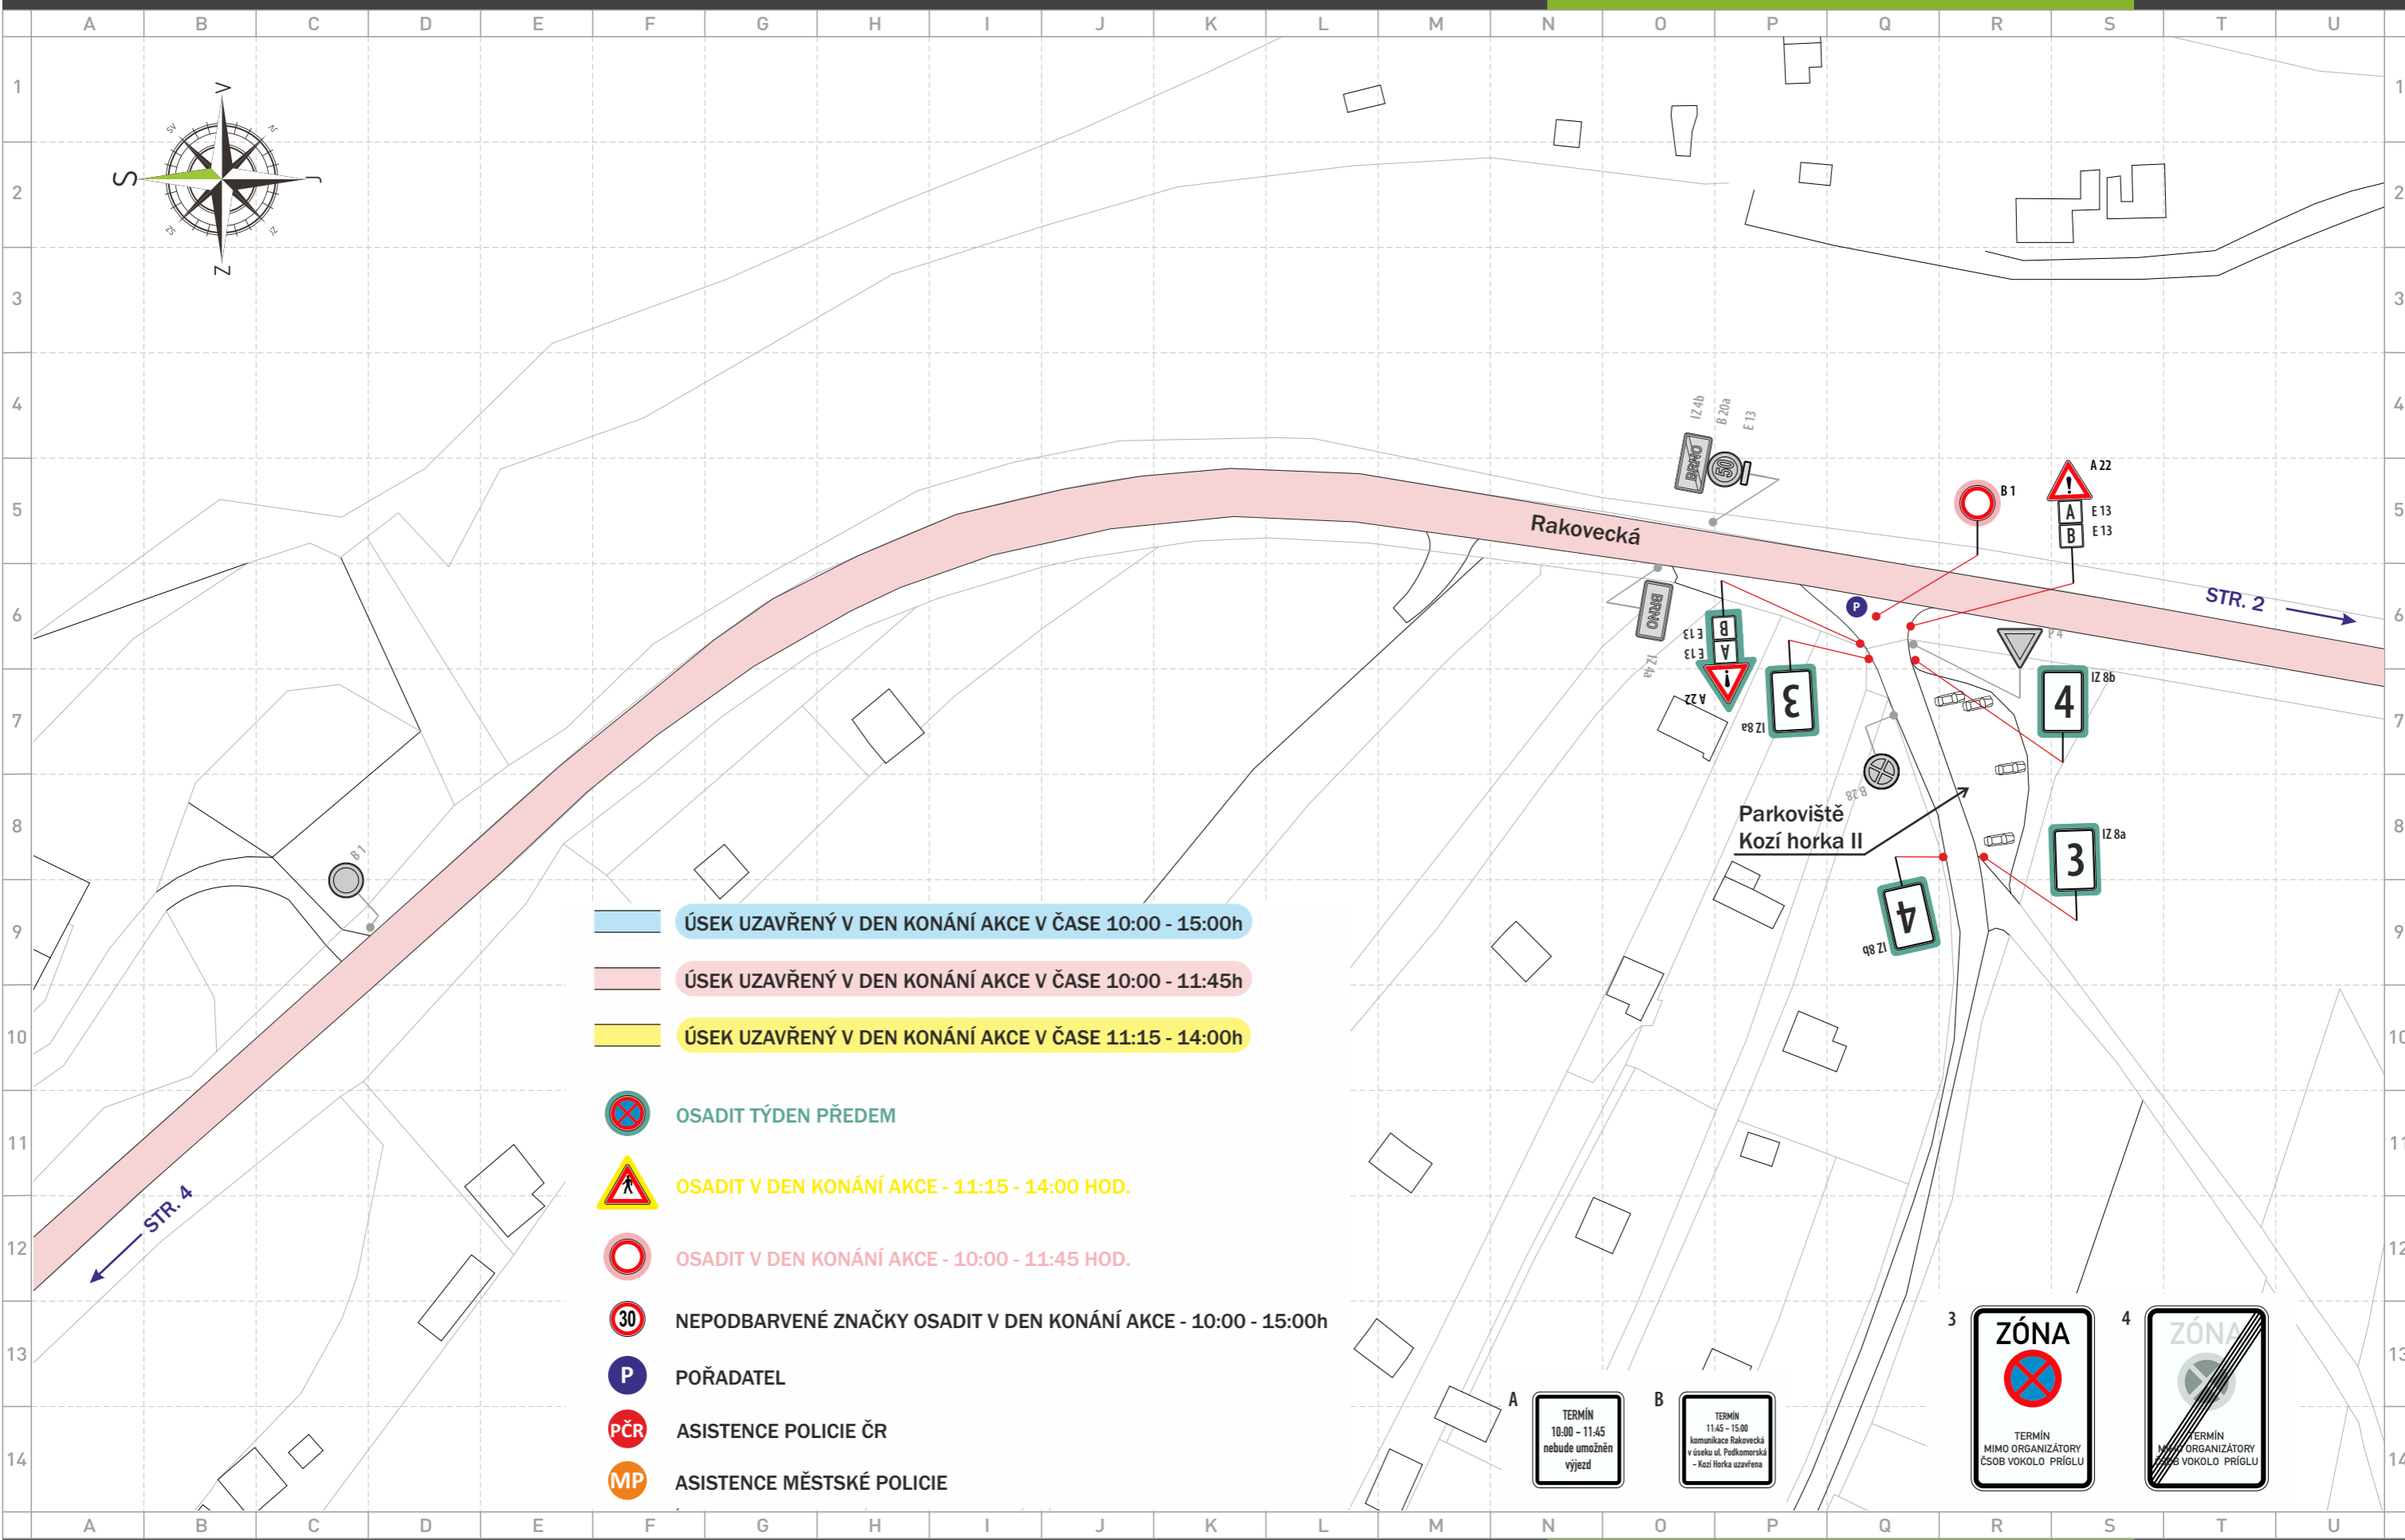

- ÚSEK UZAVŘENÝ V DEN KONÁNÍ AKCE V ČASE 10:00 - 15:00h
- ÚSEK UZAVŘENÝ V DEN KONÁNÍ AKCE V ČASE 10:00 - 11:45h
- ÚSEK UZAVŘENÝ V DEN KONÁNÍ AKCE V ČASE 11:15 - 14:00h
- OSADIT TÝDEN PŘEDEM
- OSADIT V DEN KONÁNÍ AKCE - 11:15 - 14:00 HOD.
- OSADIT V DEN KONÁNÍ AKCE - 10:00 - 11:45 HOD.
- NEPODBARVENÉ ZNAČKY OSADIT V DEN KONÁNÍ AKCE - 10:00 - 15:00h
- POŘADATEL
- ASISTENCE POLICIE ČR
- ASISTENCE MĚSTSKÉ POLICIE

A
TERMÍN
10:00 - 11:45
nebude umožněn
vyjezd

B
TERMÍN
11:45 - 15:00
komunikace Rakovecká
v směru ul. Poříčkovská
- Kozí Horka uzavřena

3
ZÓNA

TERMÍN
MIMO ORGANIZÁTOŘY
ČSOB VOKOLO PRÍGLU

4
ZÓNA

TERMÍN
MIMO ORGANIZÁTOŘY
VOKOLO PRÍGLU