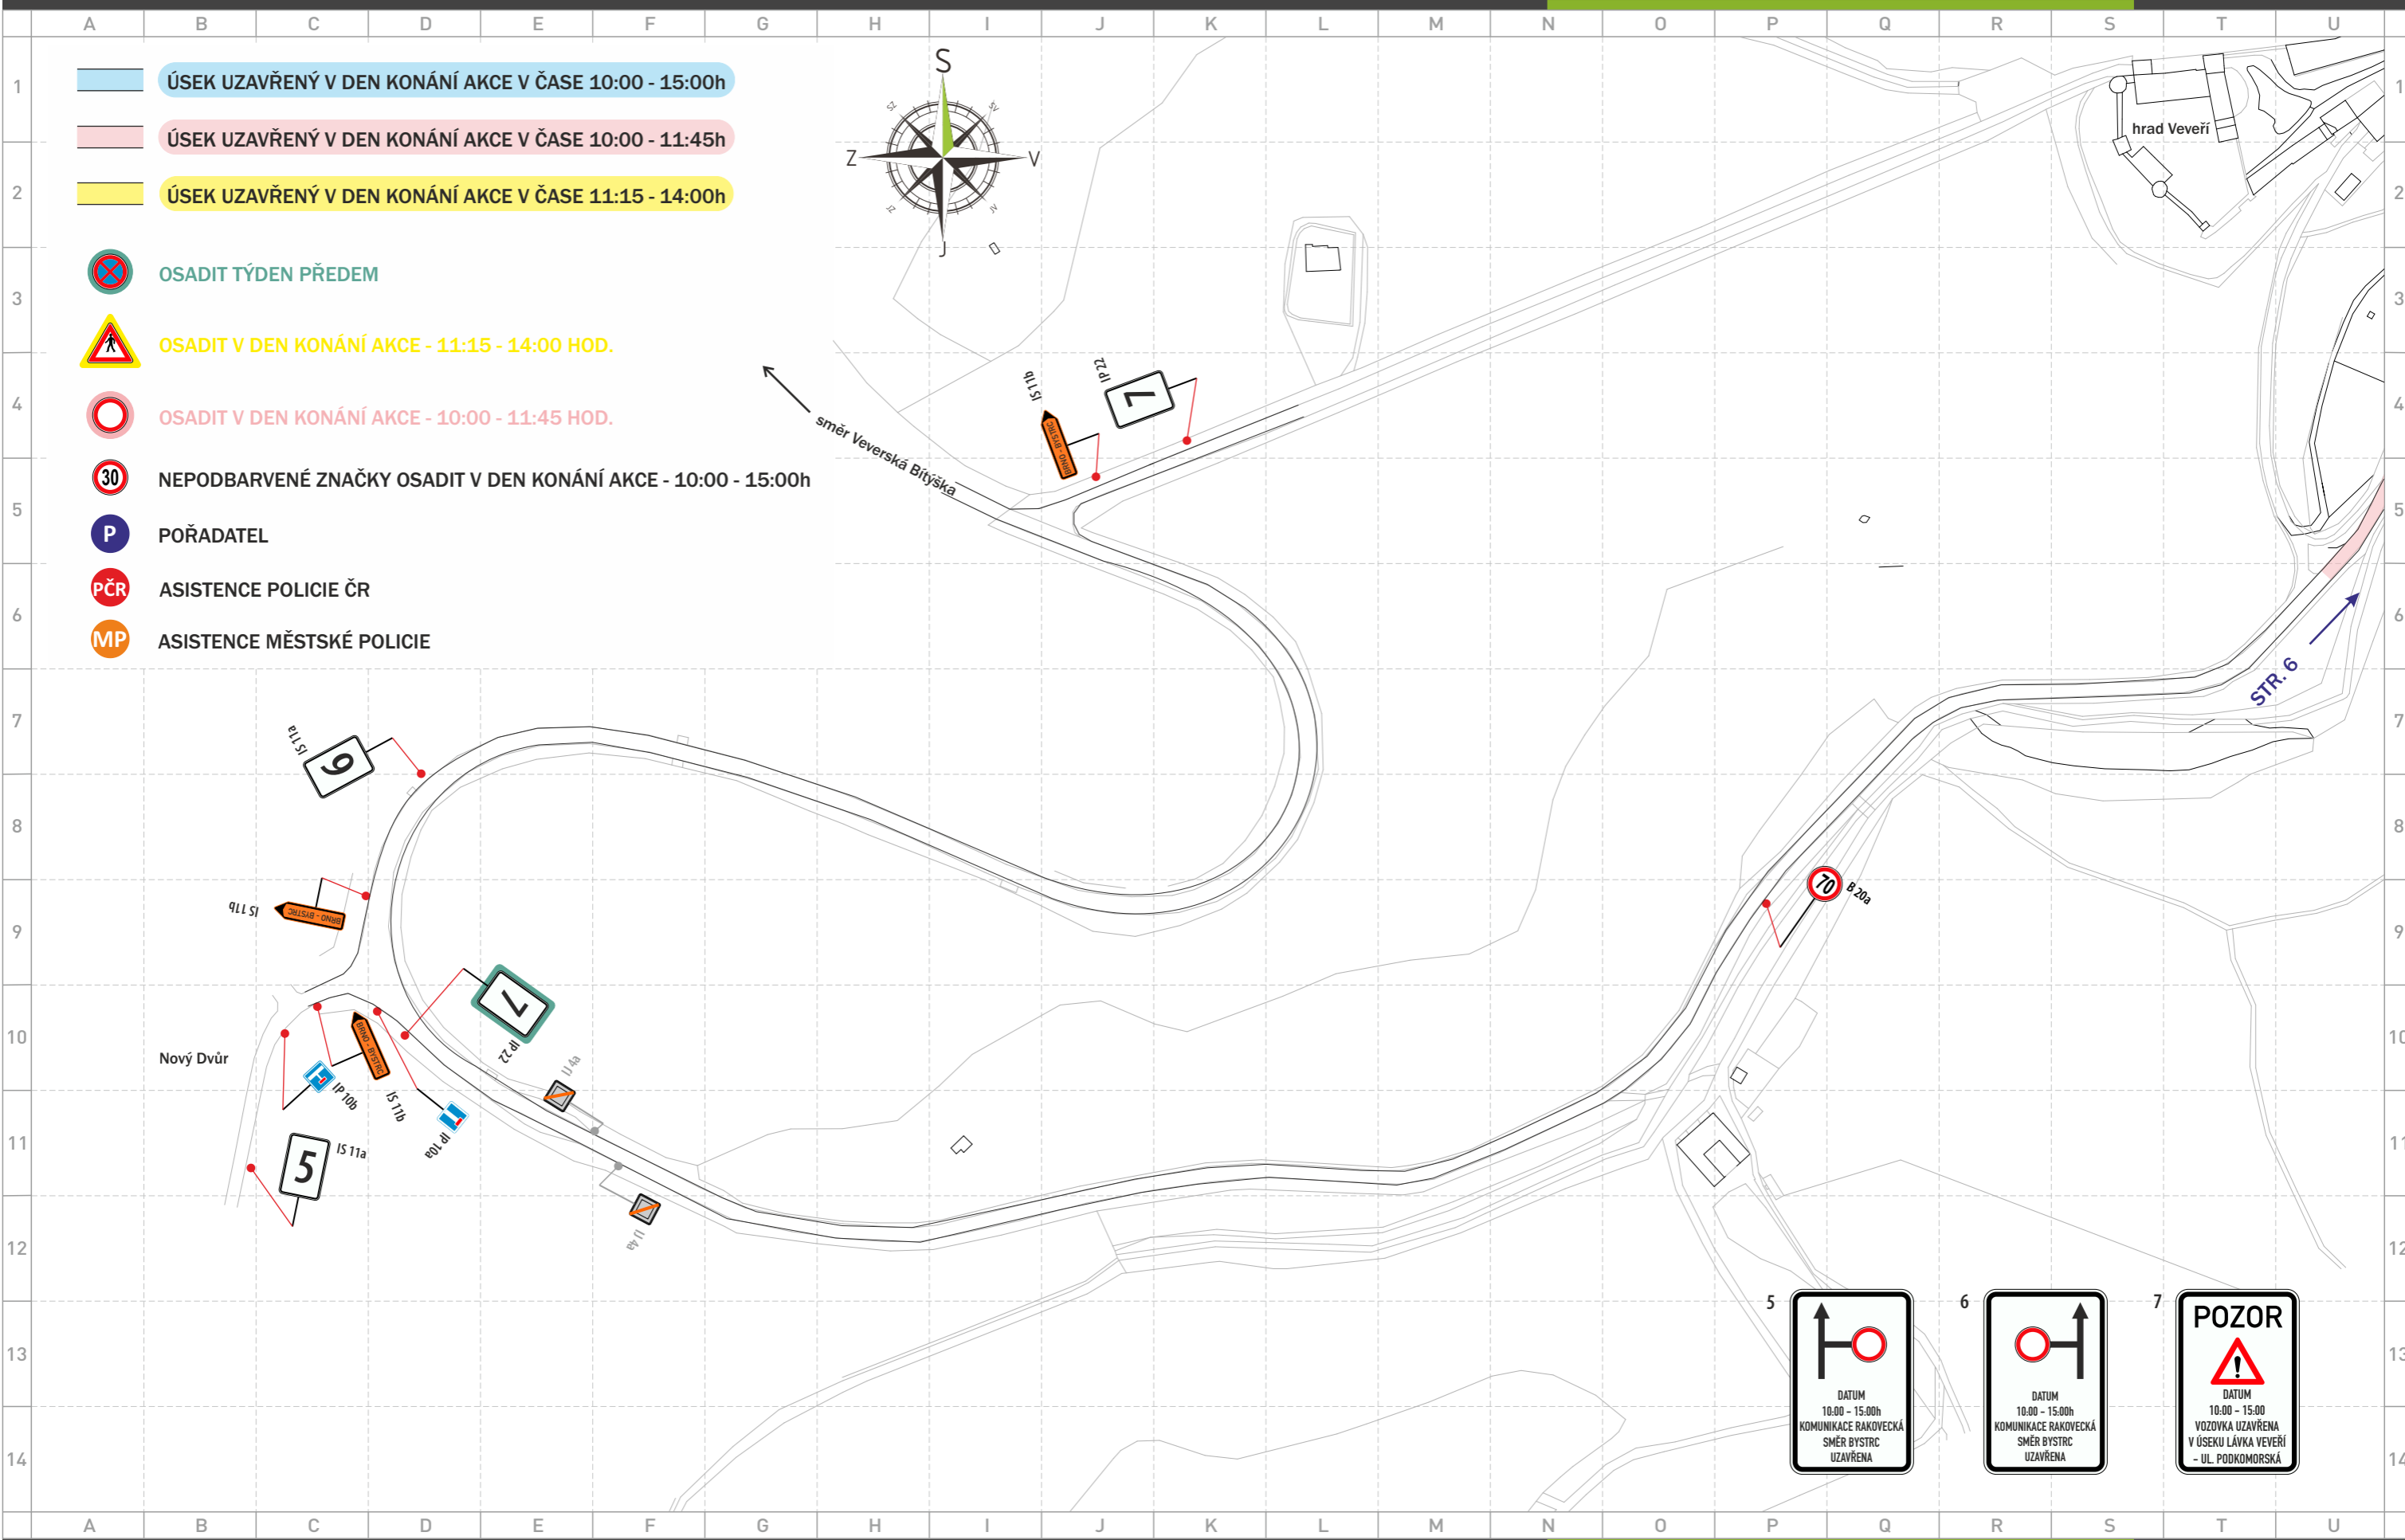

www.dopravniznaceni.brno.cz