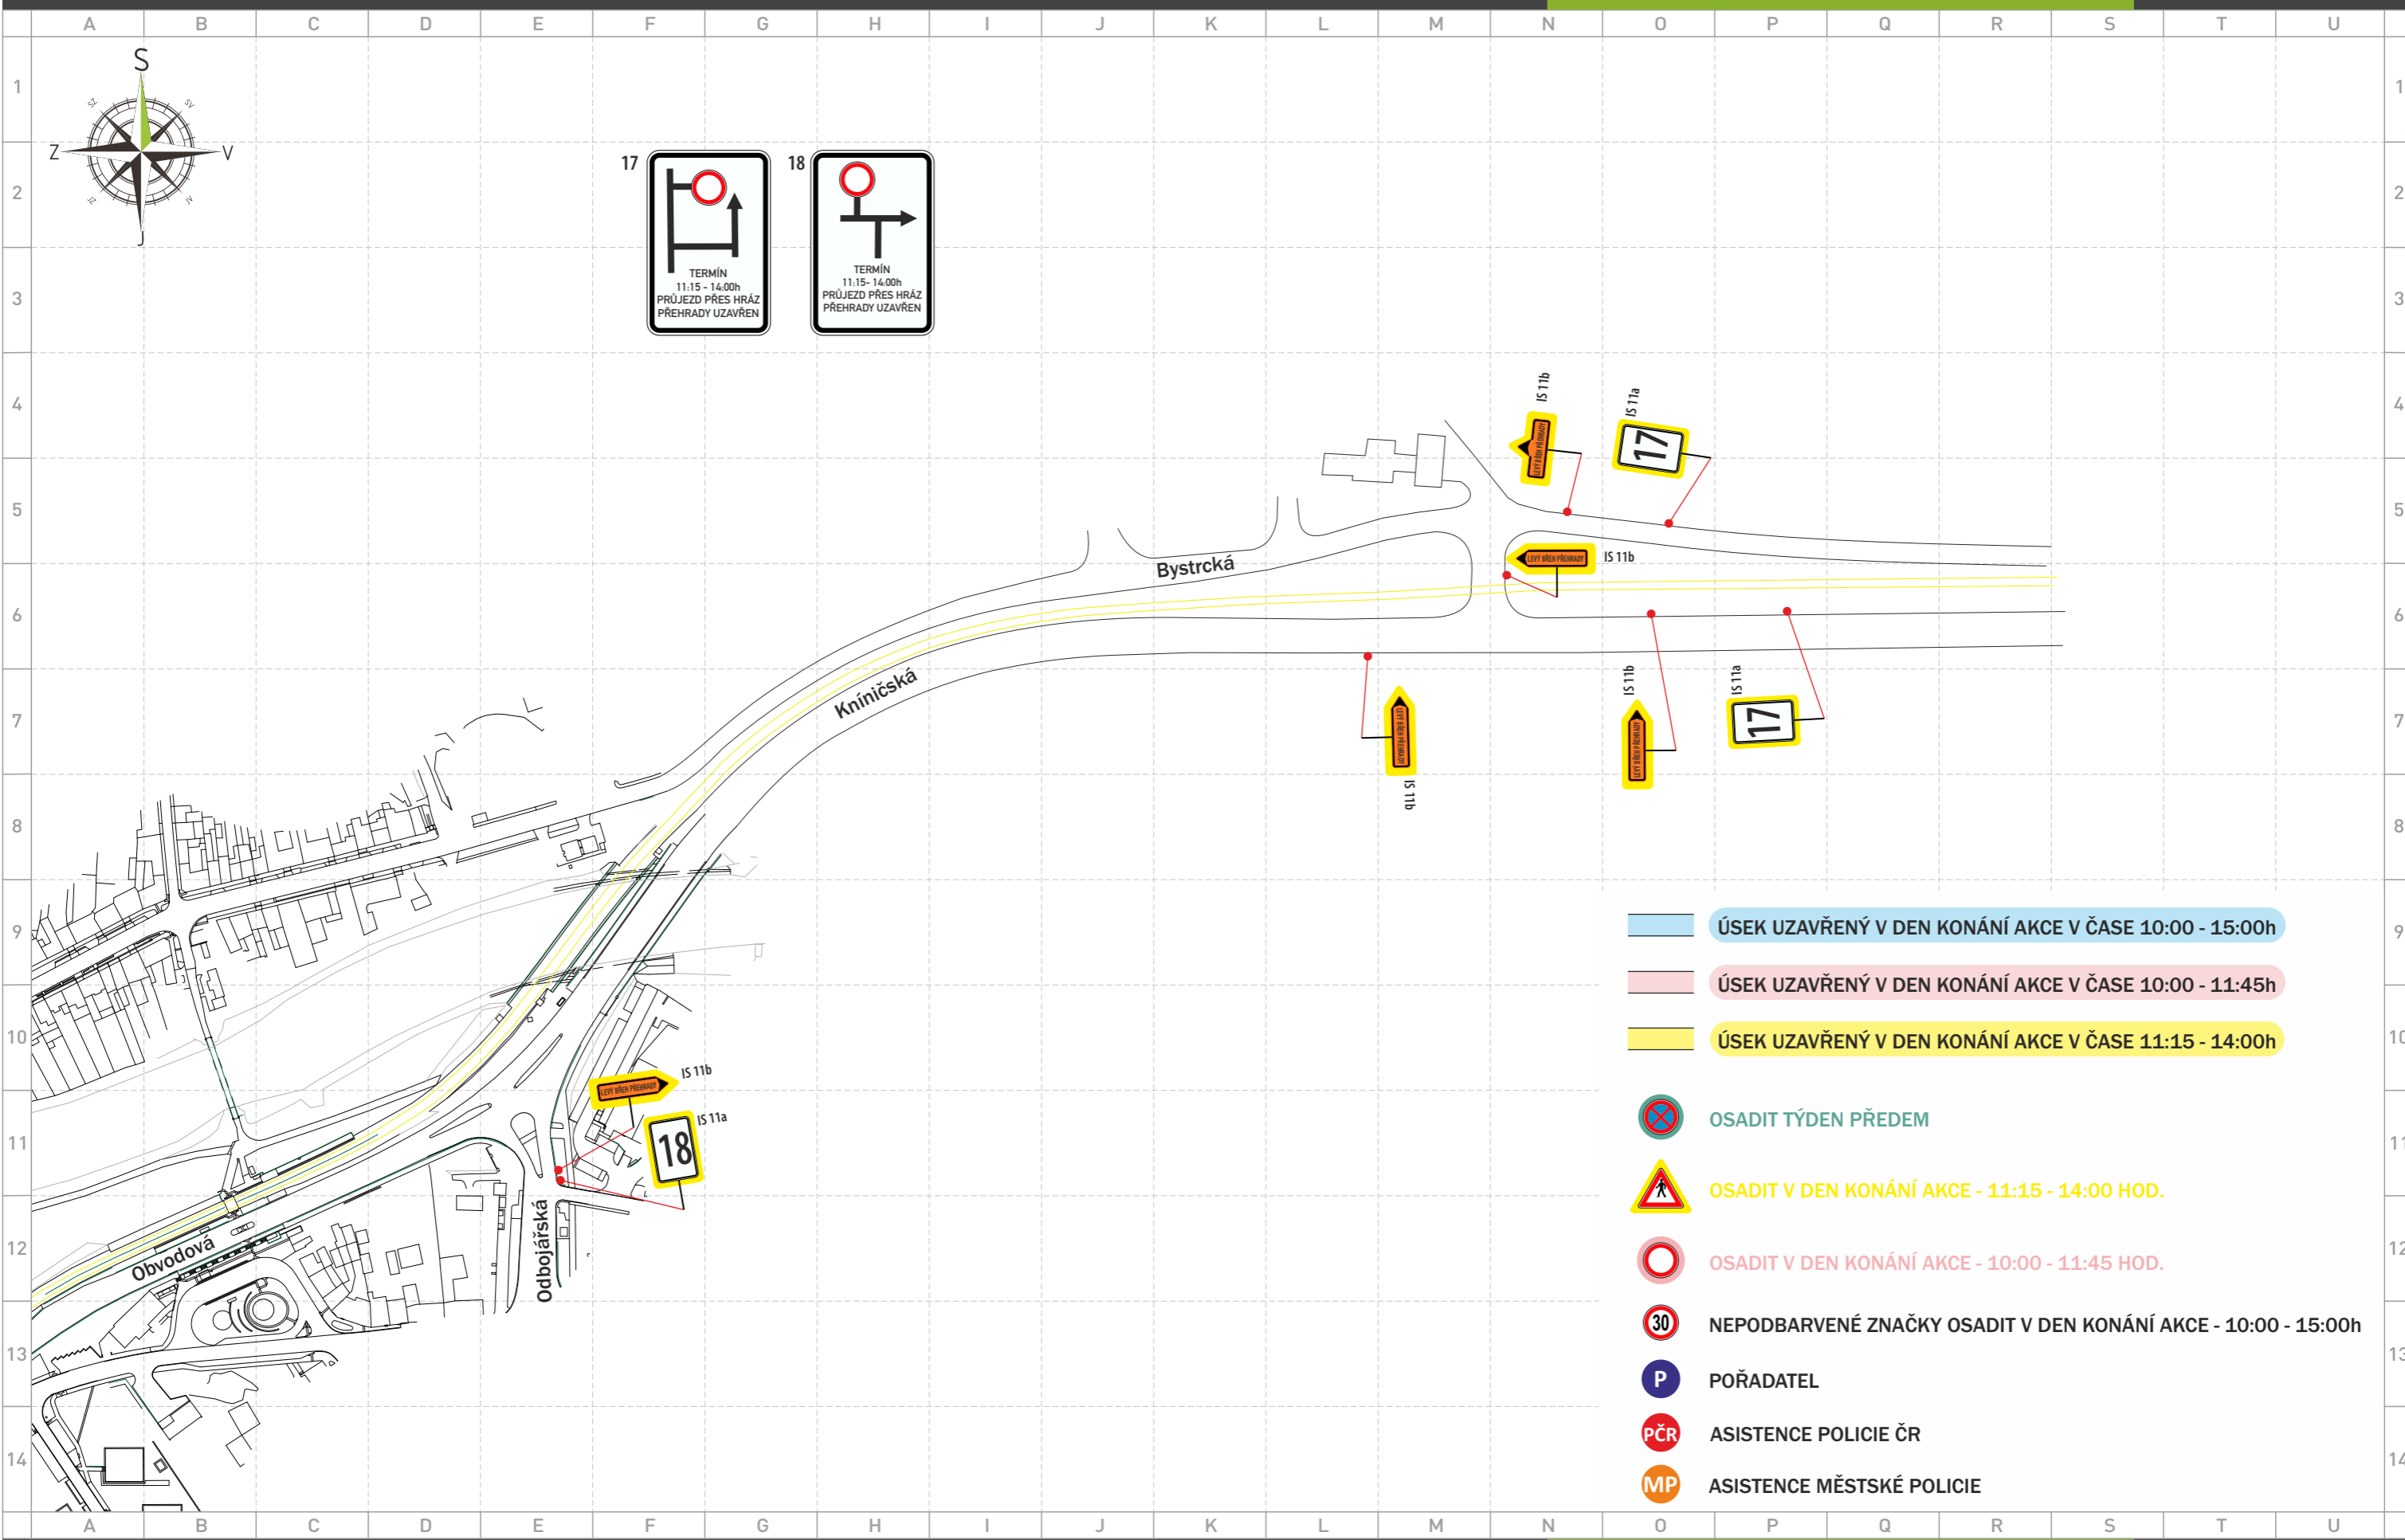

- ÚSEK UZAVŘENÝ V DEN KONÁNÍ AKCE V ČASE 10:00 - 15:00h
- ÚSEK UZAVŘENÝ V DEN KONÁNÍ AKCE V ČASE 10:00 - 11:45h
- ÚSEK UZAVŘENÝ V DEN KONÁNÍ AKCE V ČASE 11:15 - 14:00h
- OSADIT TÝDEN PŘEDEM
- OSADIT V DEN KONÁNÍ AKCE - 11:15 - 14:00 HOD.
- OSADIT V DEN KONÁNÍ AKCE - 10:00 - 11:45 HOD.
- NEPODBARVENÉ ZNAČKY OSADIT V DEN KONÁNÍ AKCE - 10:00 - 15:00h
- POŘADATEL
- ASISTENCE POLICIE ČR
- ASISTENCE MĚSTSKÉ POLICIE