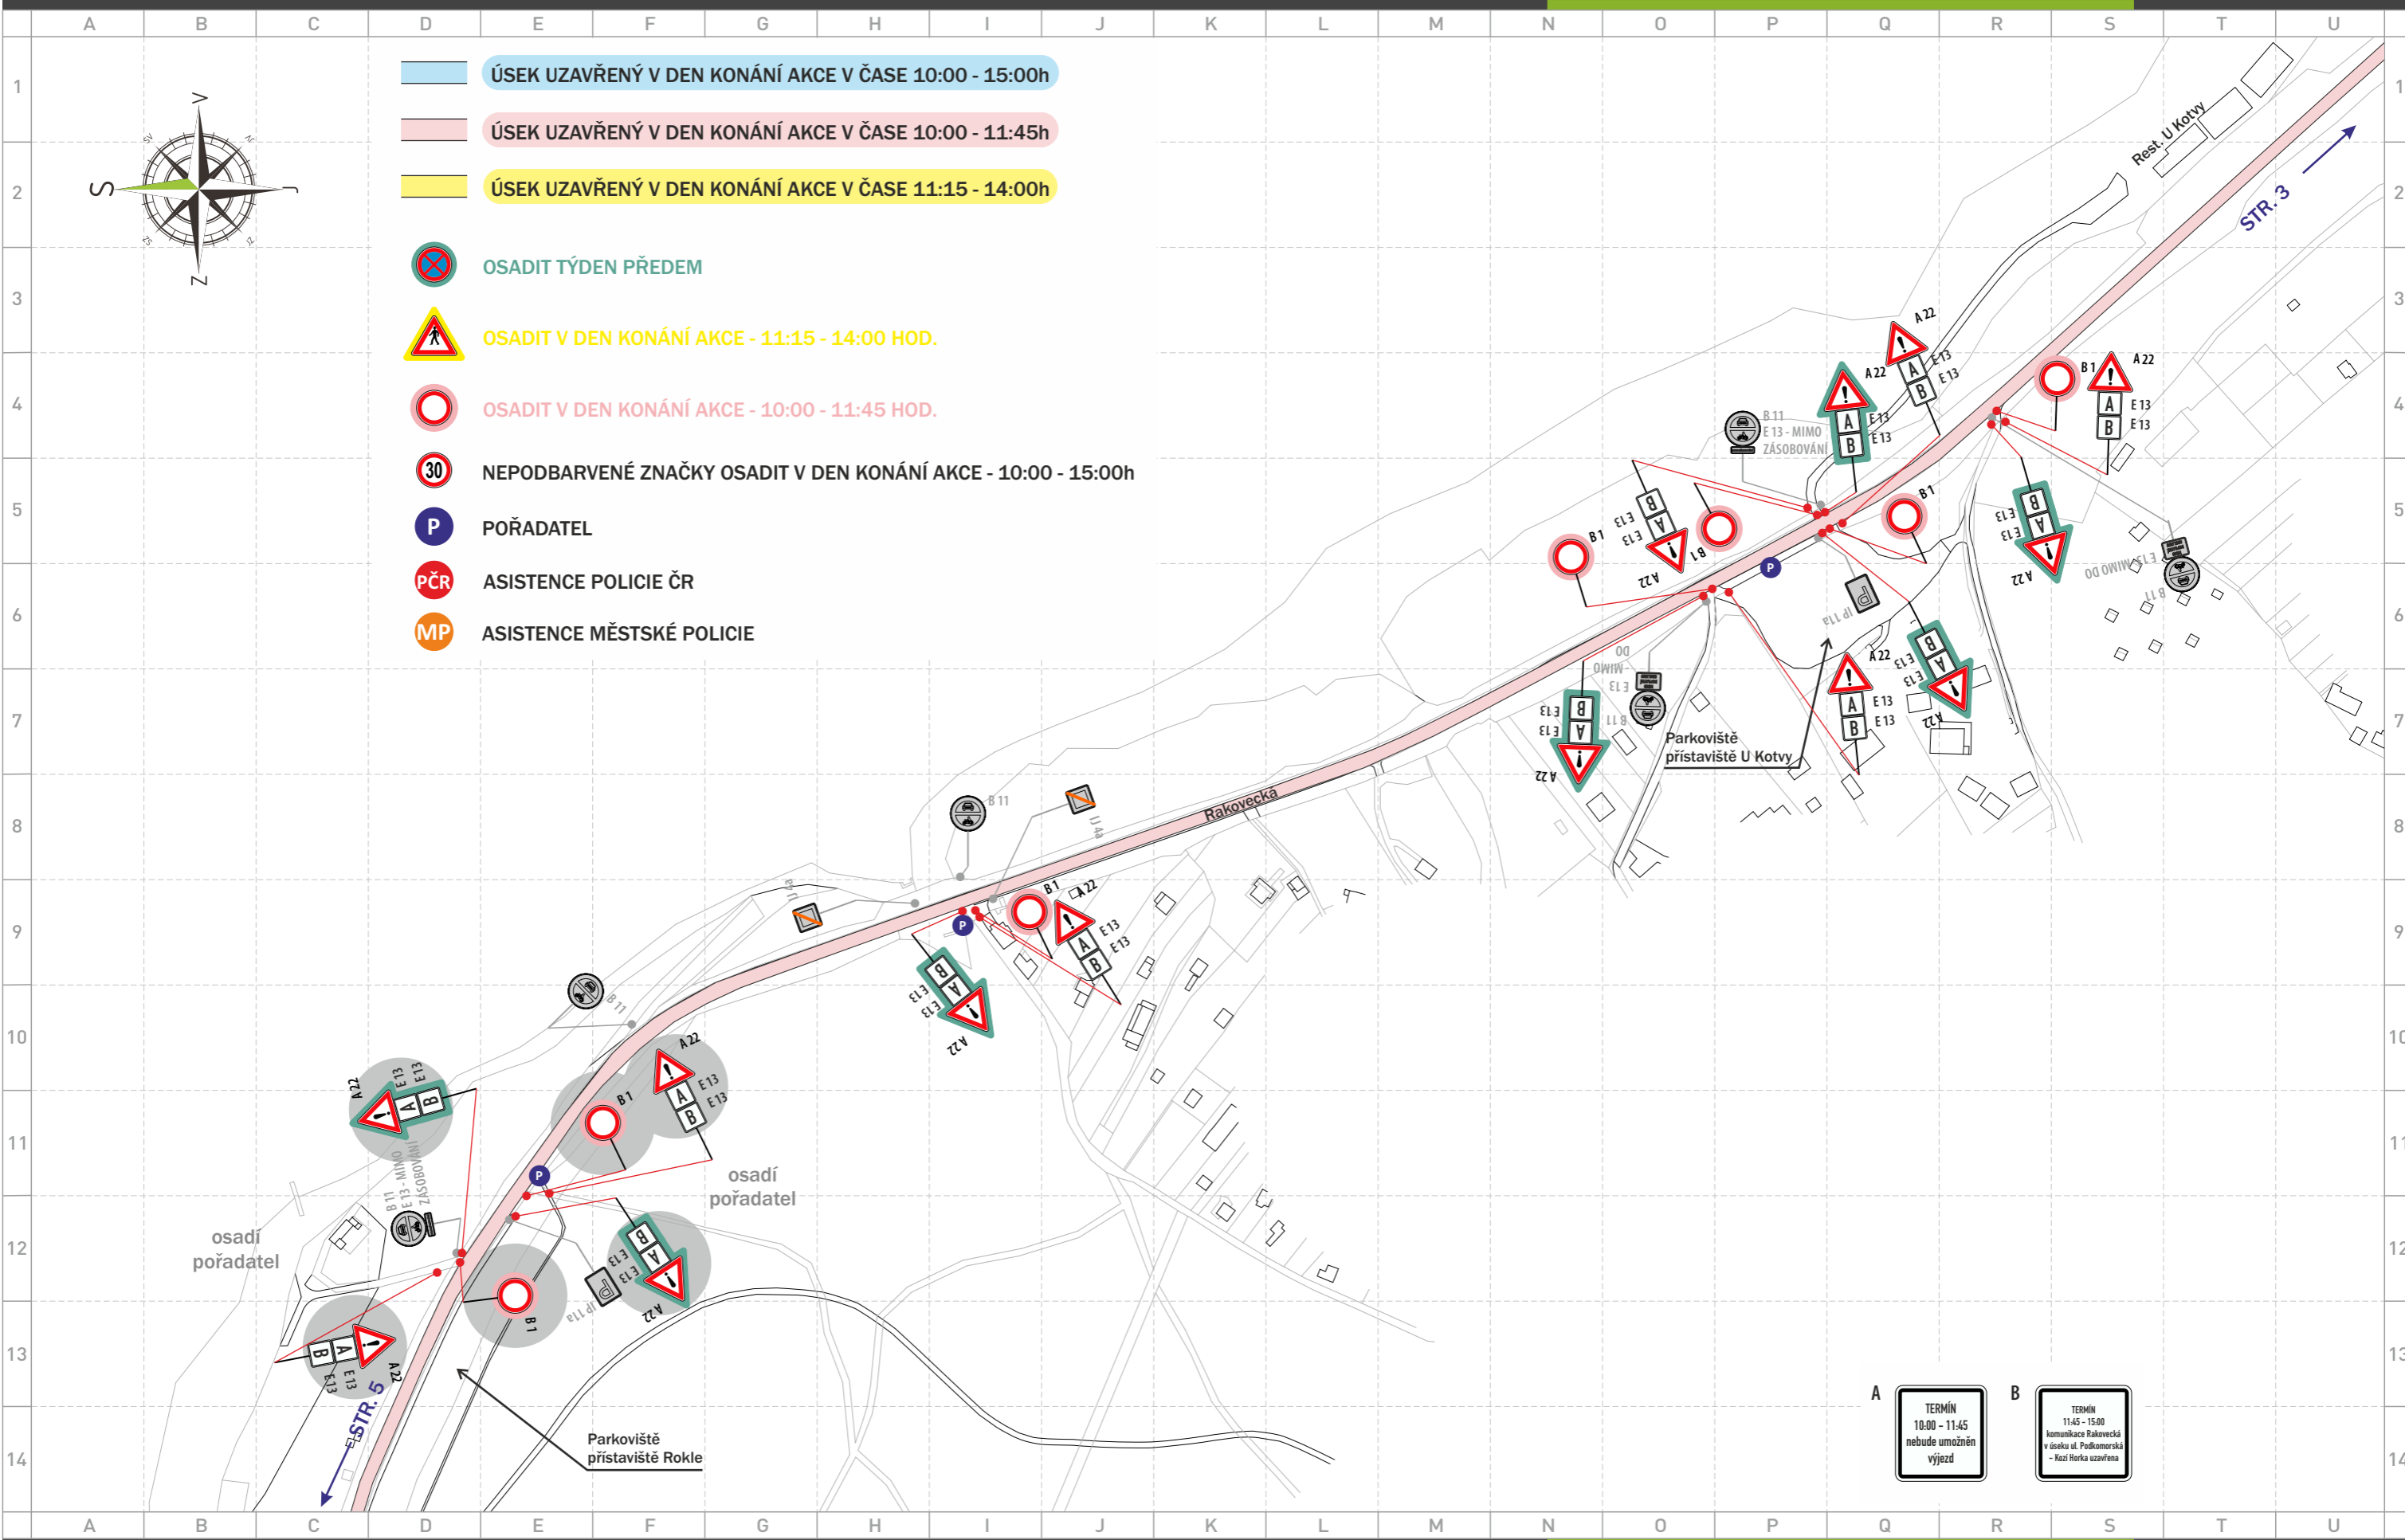

**A** TERMÍN 10:00 - 11:45 nebude umožněn výjezd

**B** TERMÍN 11:45 - 15:00 komunikace Rakovecká v úseku ul. Podkomenská - Kozí Horka uzavřena

**2** POZOR  
OTÁČENÍ AUTOBUSU MHD

**3** ZÓNA  
TERMÍN MIMO ORGANIZÁTORŮ ČSOB VOKOLO PRÍGLU

**A**  
TERMÍN  
10:00 - 11:45  
nebude umožněn  
vyjezd

**B**  
TERMÍN  
11:45 - 15:00  
komunikace Rakovecká  
v směru ul. Poříčkovská  
- Kozí Horka uzavřena

**3**  
**ZÓNA**  
  
TERMÍN  
MIMO ORGANIZÁTOŘY  
ČSOB VOKOLO PRÍGLU

**4**  
**ZÓNA**  
  
TERMÍN  
MIMO ORGANIZÁTOŘY  
VOKOLO PRÍGLU

- ÚSEK UZAVŘENÝ V DEN KONÁNÍ AKCE V ČASE 10:00 - 15:00h
- ÚSEK UZAVŘENÝ V DEN KONÁNÍ AKCE V ČASE 10:00 - 11:45h
- ÚSEK UZAVŘENÝ V DEN KONÁNÍ AKCE V ČASE 11:15 - 14:00h
- OSADIT TÝDEN PŘEDEM
- OSADIT V DEN KONÁNÍ AKCE - 11:15 - 14:00 HOD.
- OSADIT V DEN KONÁNÍ AKCE - 10:00 - 11:45 HOD.
- NEPODBARVENÉ ZNAČKY OSADIT V DEN KONÁNÍ AKCE - 10:00 - 15:00h
- POŘADATEL
- ASISTENCE POLICIE ČR
- ASISTENCE MĚSTSKÉ POLICIE

- ÚSEK UZAVŘENÝ V DEN KONÁNÍ AKCE V ČASE 10:00 - 15:00h
- ÚSEK UZAVŘENÝ V DEN KONÁNÍ AKCE V ČASE 10:00 - 11:45h
- ÚSEK UZAVŘENÝ V DEN KONÁNÍ AKCE V ČASE 11:15 - 14:00h
- OSADIT V DEN KONÁNÍ AKCE - 11:15 - 14:00 HOD.
- OBJÍZDNÁ TRASA
- OBJÍZDNÁ TRASA