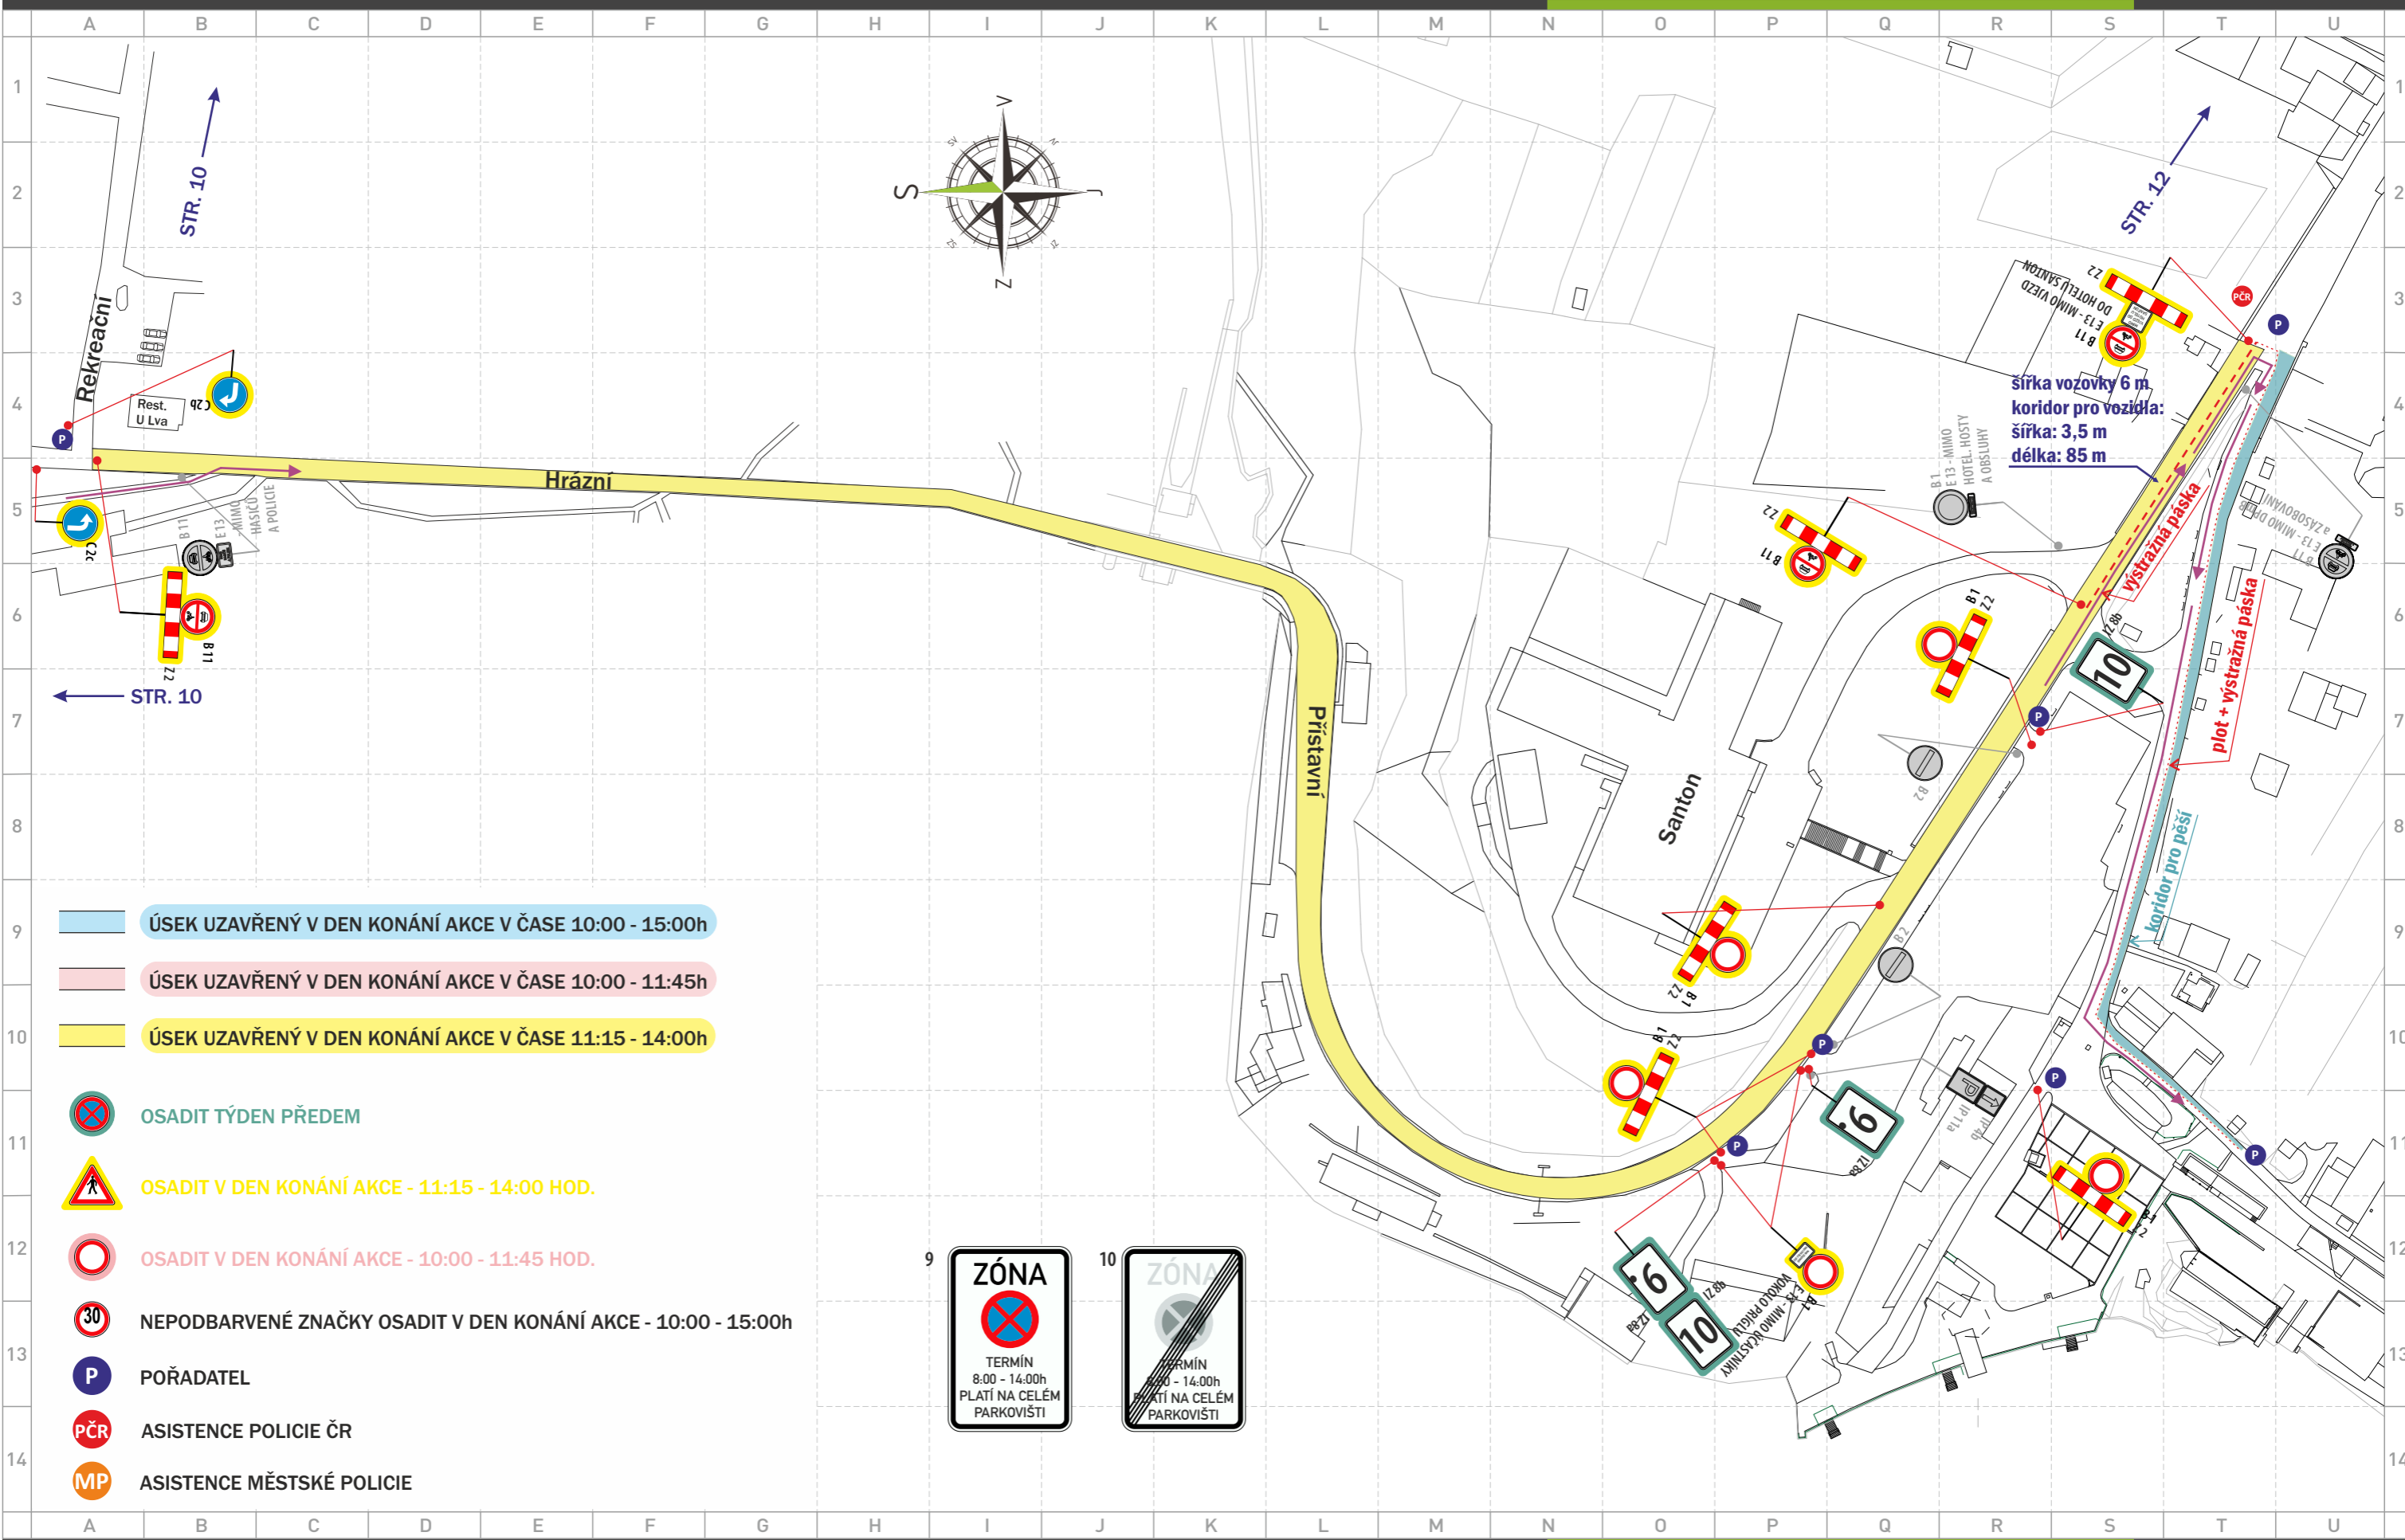

- ÚSEK UZAVŘENÝ V DEN KONÁNÍ AKCE V ČASE 10:00 - 15:00h
- ÚSEK UZAVŘENÝ V DEN KONÁNÍ AKCE V ČASE 10:00 - 11:45h
- ÚSEK UZAVŘENÝ V DEN KONÁNÍ AKCE V ČASE 11:15 - 14:00h

- OSADIT TÝDEN PŘEDEM
- OSADIT V DEN KONÁNÍ AKCE - 11:15 - 14:00 HOD.
- OSADIT V DEN KONÁNÍ AKCE - 10:00 - 11:45 HOD.
- NEPODBARVENÉ ZNAČKY OSADIT V DEN KONÁNÍ AKCE - 10:00 - 15:00h
- POŘADATEL
- ASISTENCE POLICIE ČR
- ASISTENCE MĚSTSKÉ POLICIE