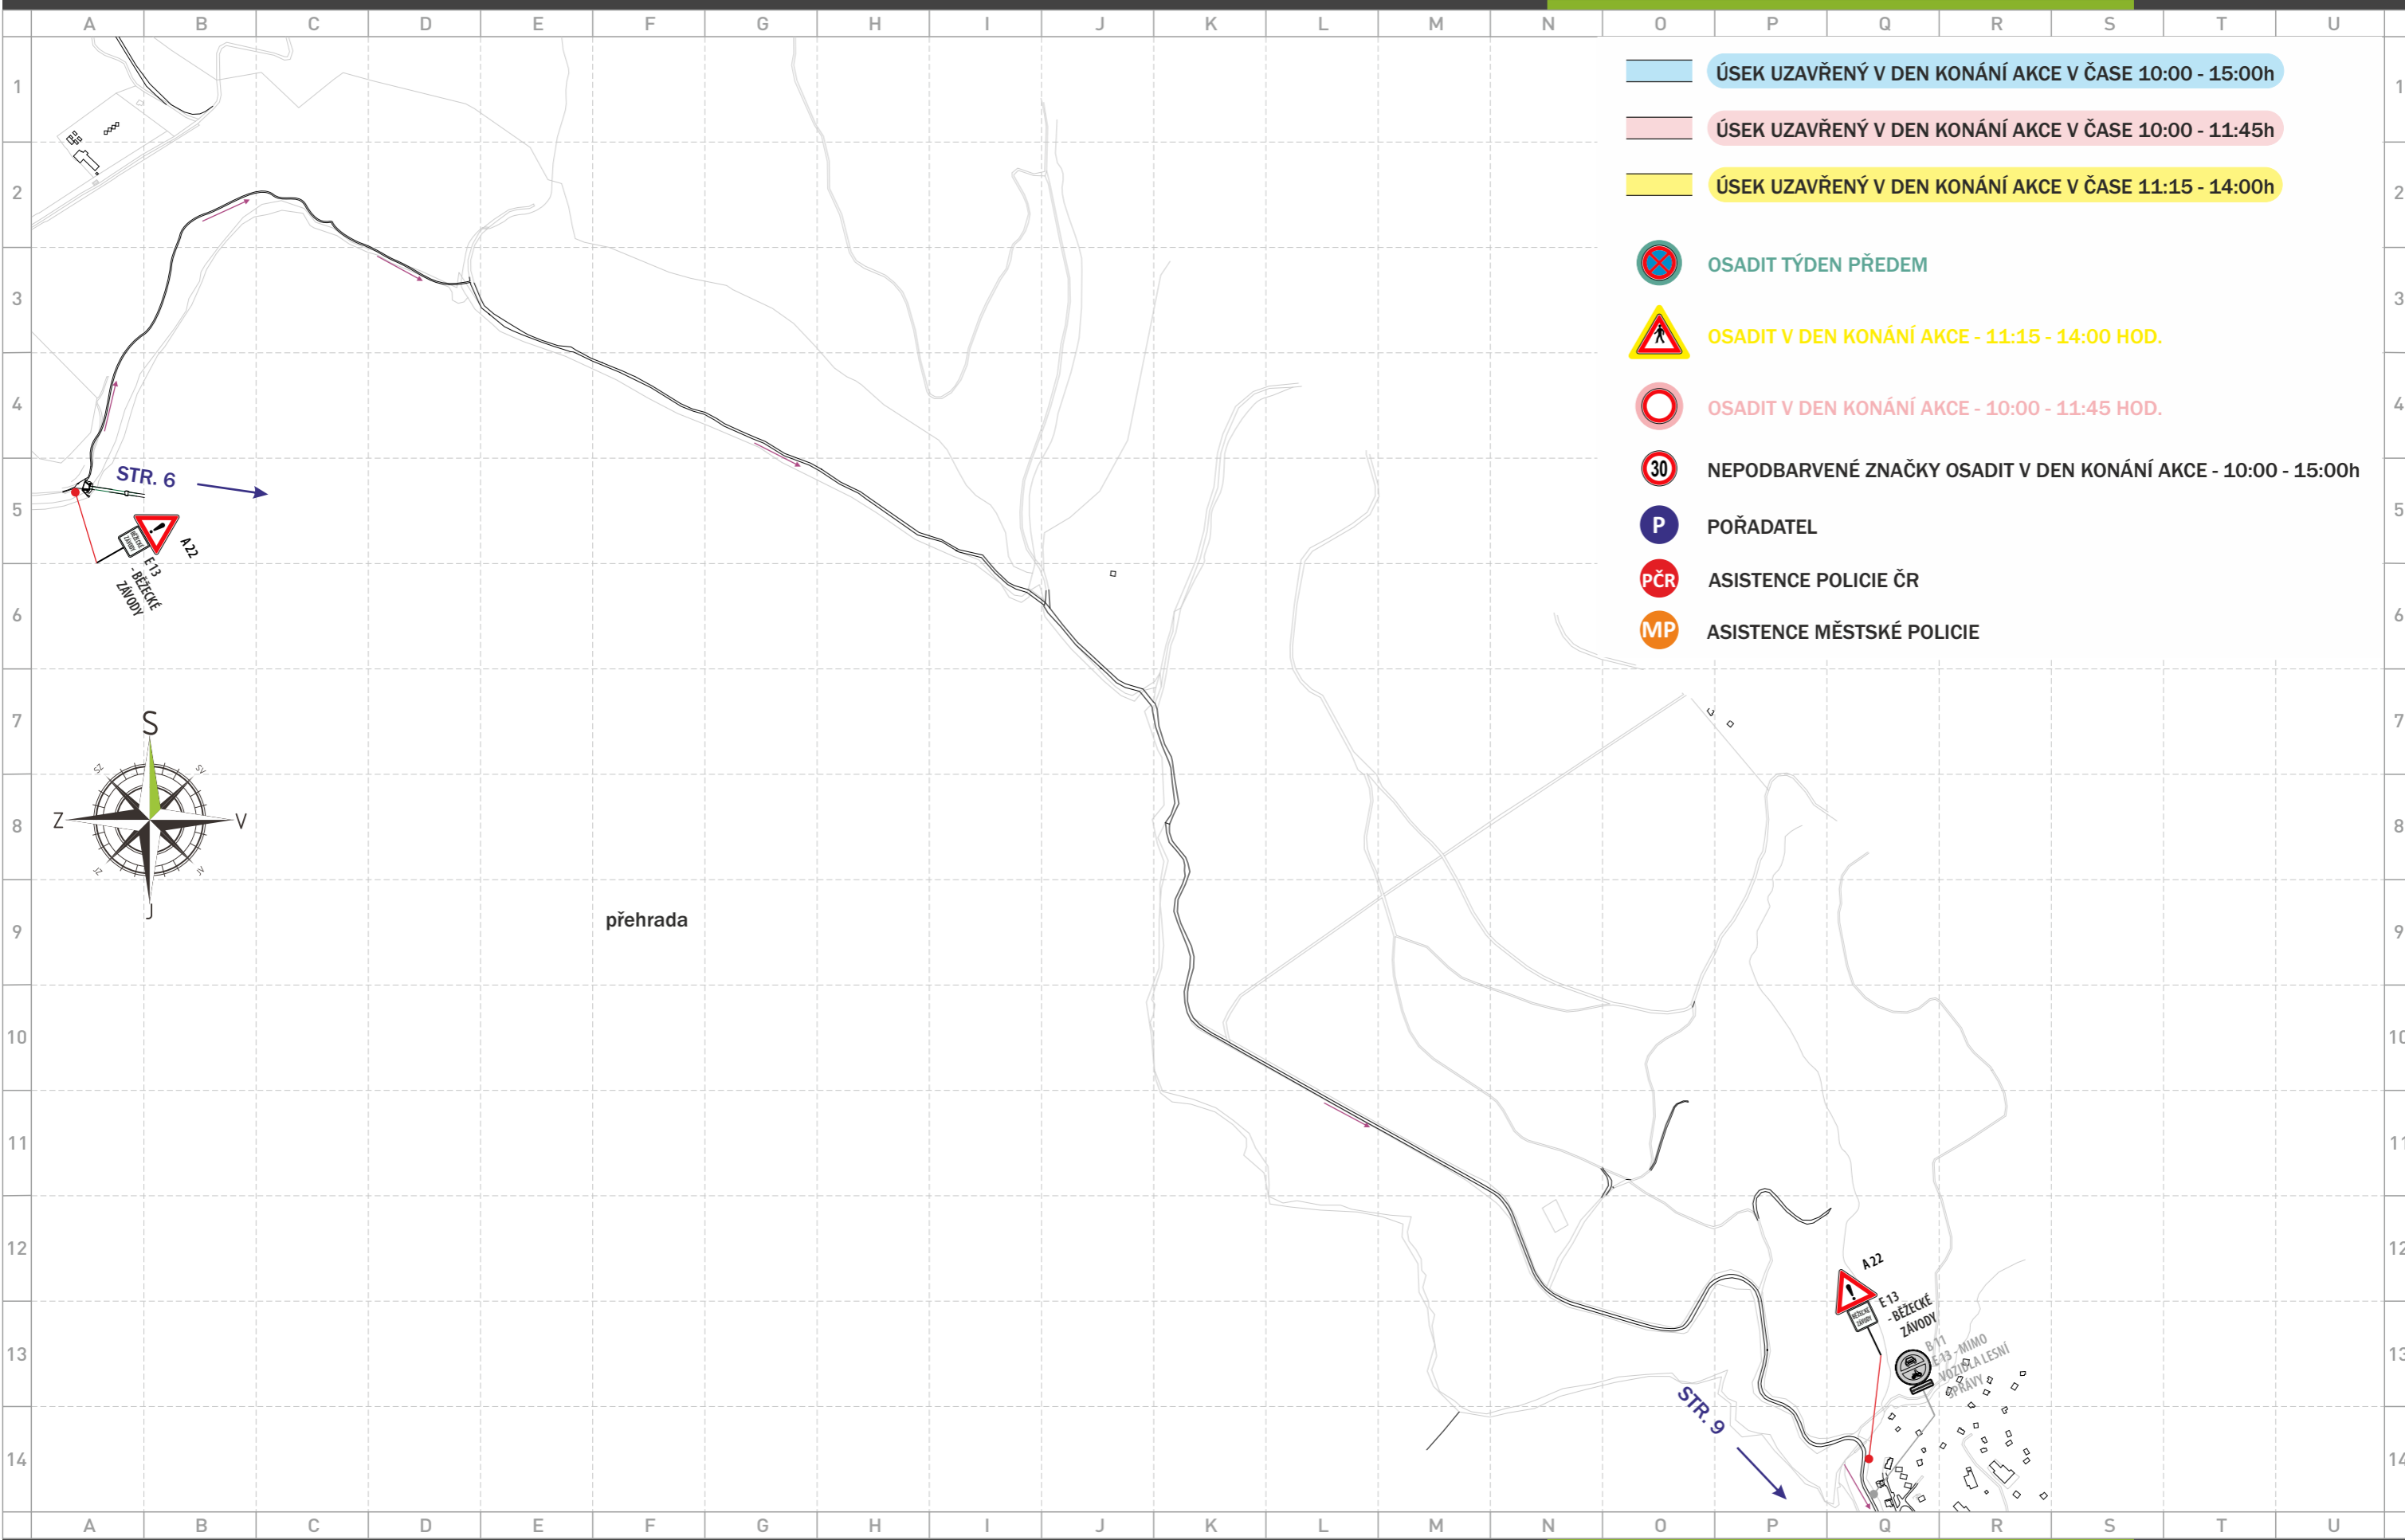

- ÚSEK UZAVŘENÝ V DEN KONÁNÍ AKCE V ČASE 10:00 - 15:00h
- ÚSEK UZAVŘENÝ V DEN KONÁNÍ AKCE V ČASE 10:00 - 11:45h
- ÚSEK UZAVŘENÝ V DEN KONÁNÍ AKCE V ČASE 11:15 - 14:00h
- OSADIT TÝDEN PŘEDEM
- OSADIT V DEN KONÁNÍ AKCE - 11:15 - 14:00 HOD.
- OSADIT V DEN KONÁNÍ AKCE - 10:00 - 11:45 HOD.
- NEPODBARVENÉ ZNAČKY OSADIT V DEN KONÁNÍ AKCE - 10:00 - 15:00h
- POŘADATEL
- ASISTENCE POLICIE ČR
- ASISTENCE MĚSTSKÉ POLICIE

přehrada