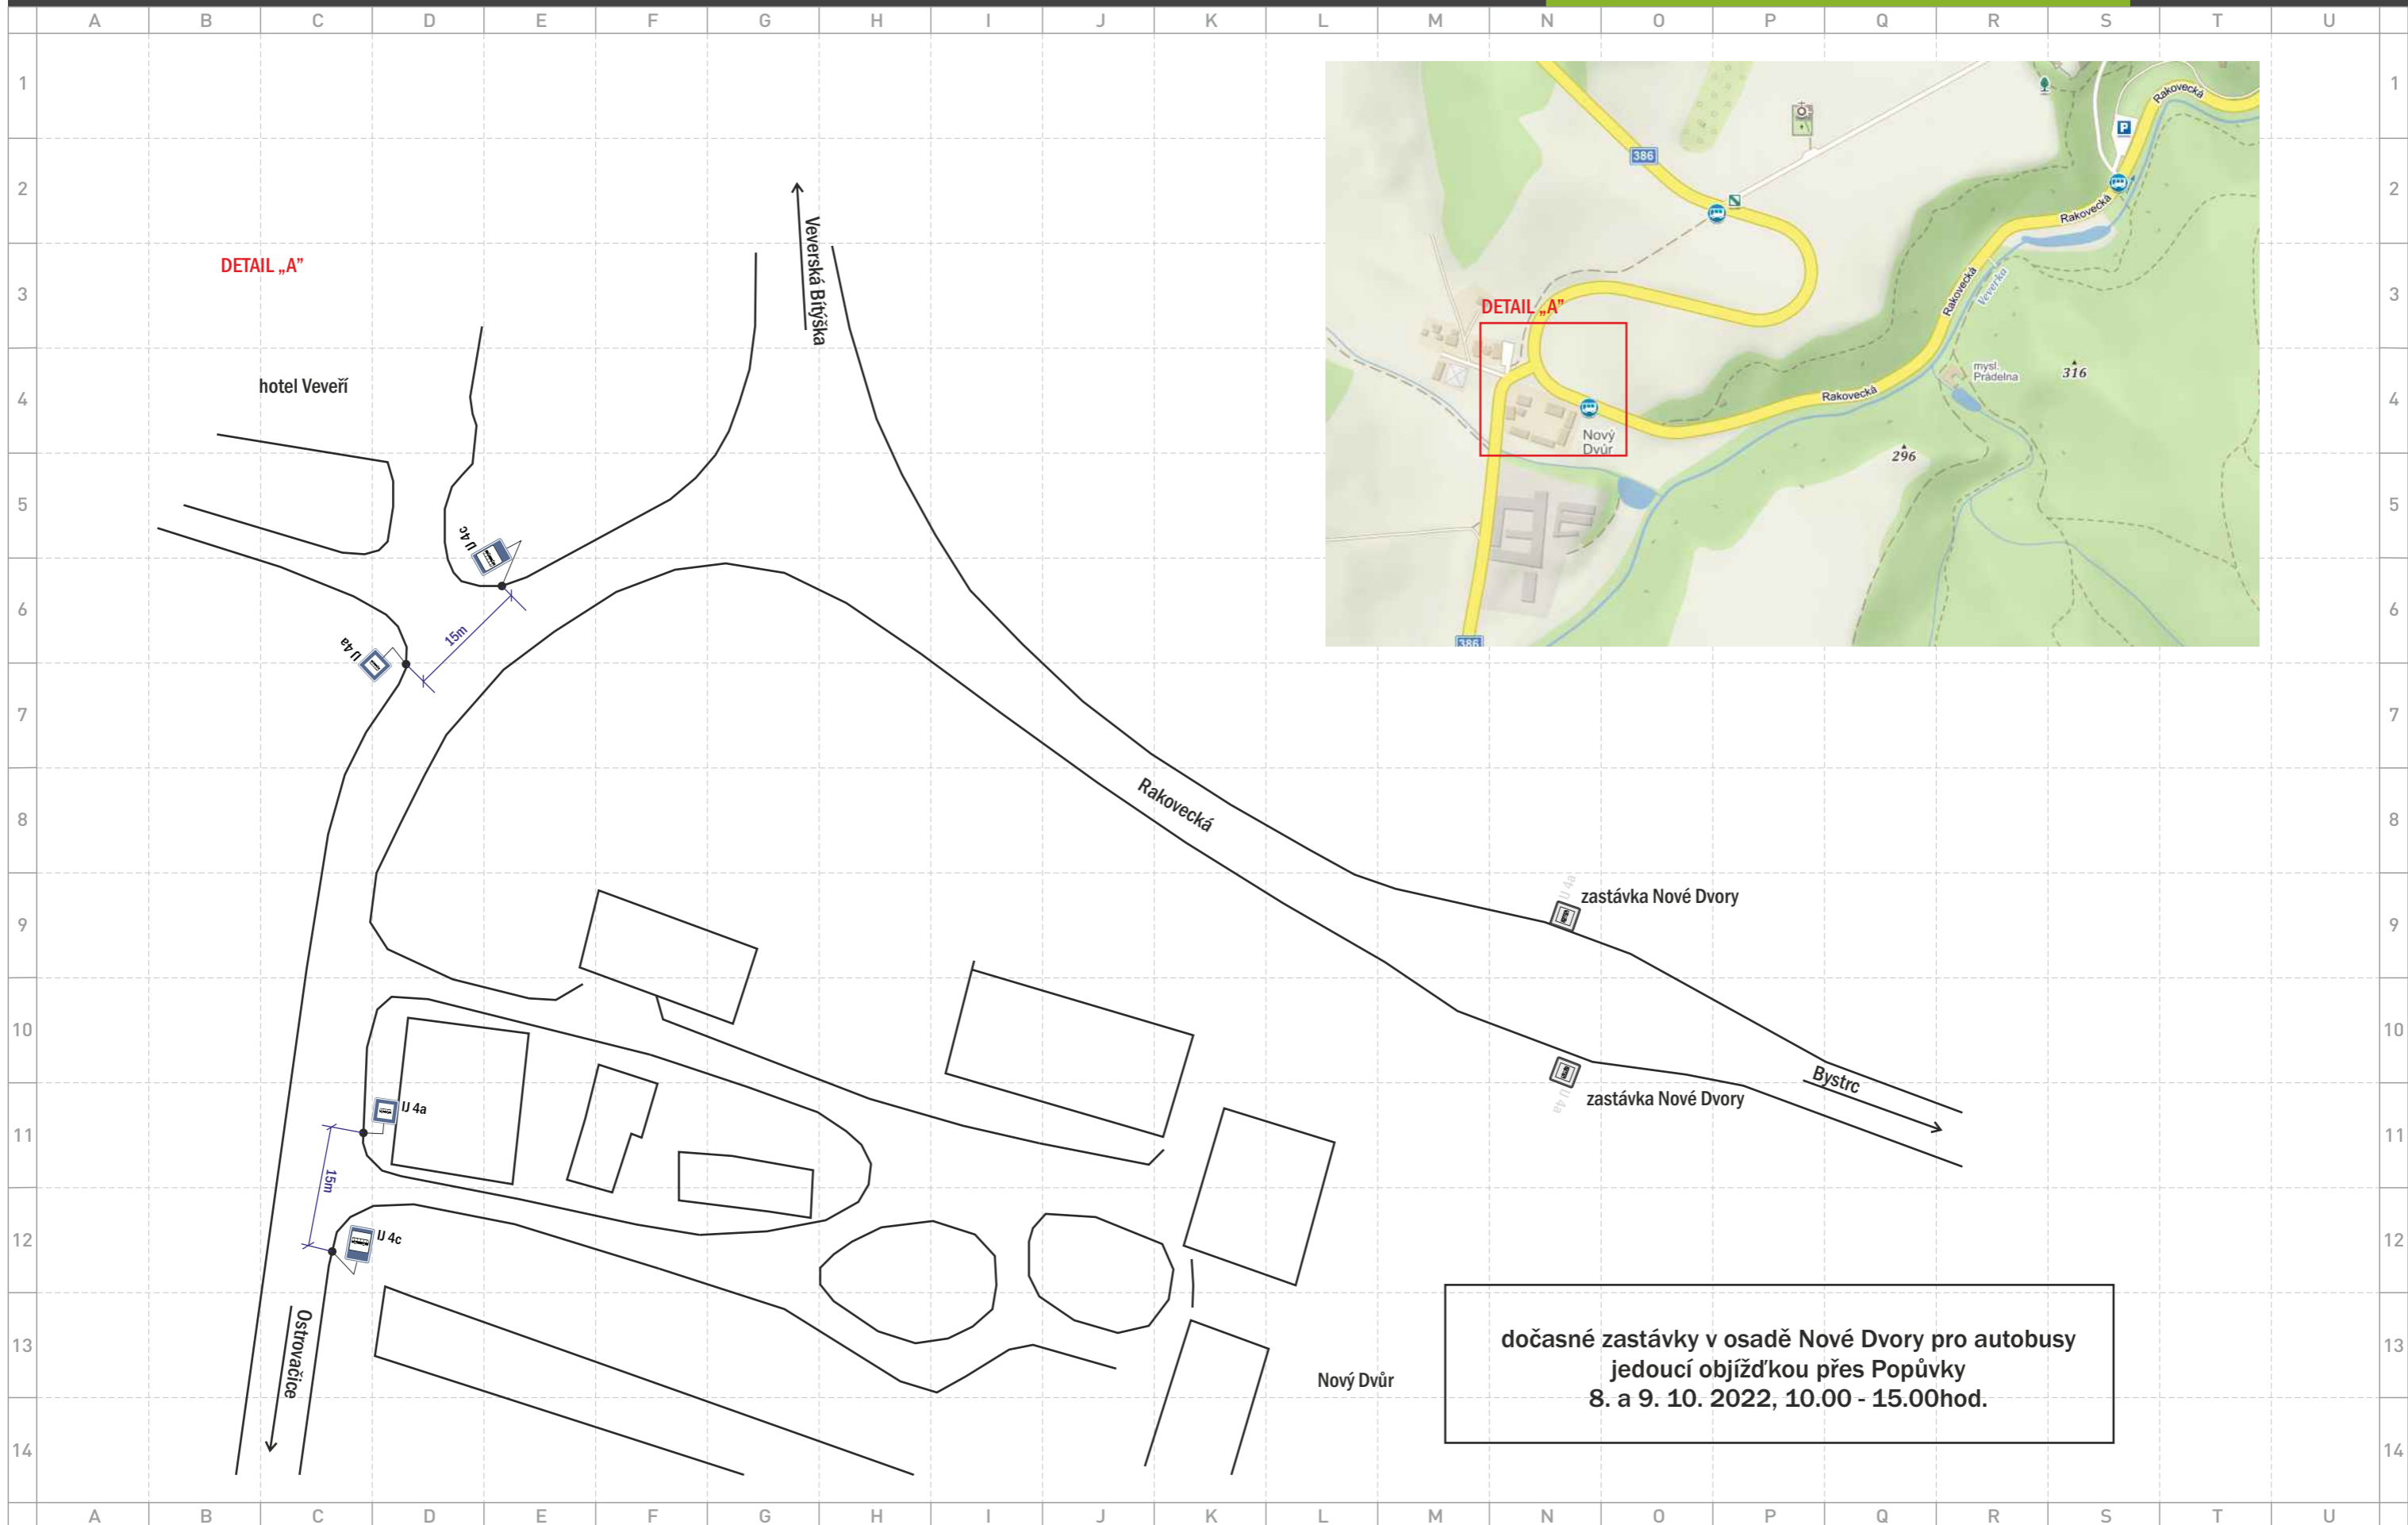

dočasné zastávky v osadě Nové Dvory pro autobusy
jedoucí objíždkou přes Popůvky
8. a 9. 10. 2022, 10.00 - 15.00hod.