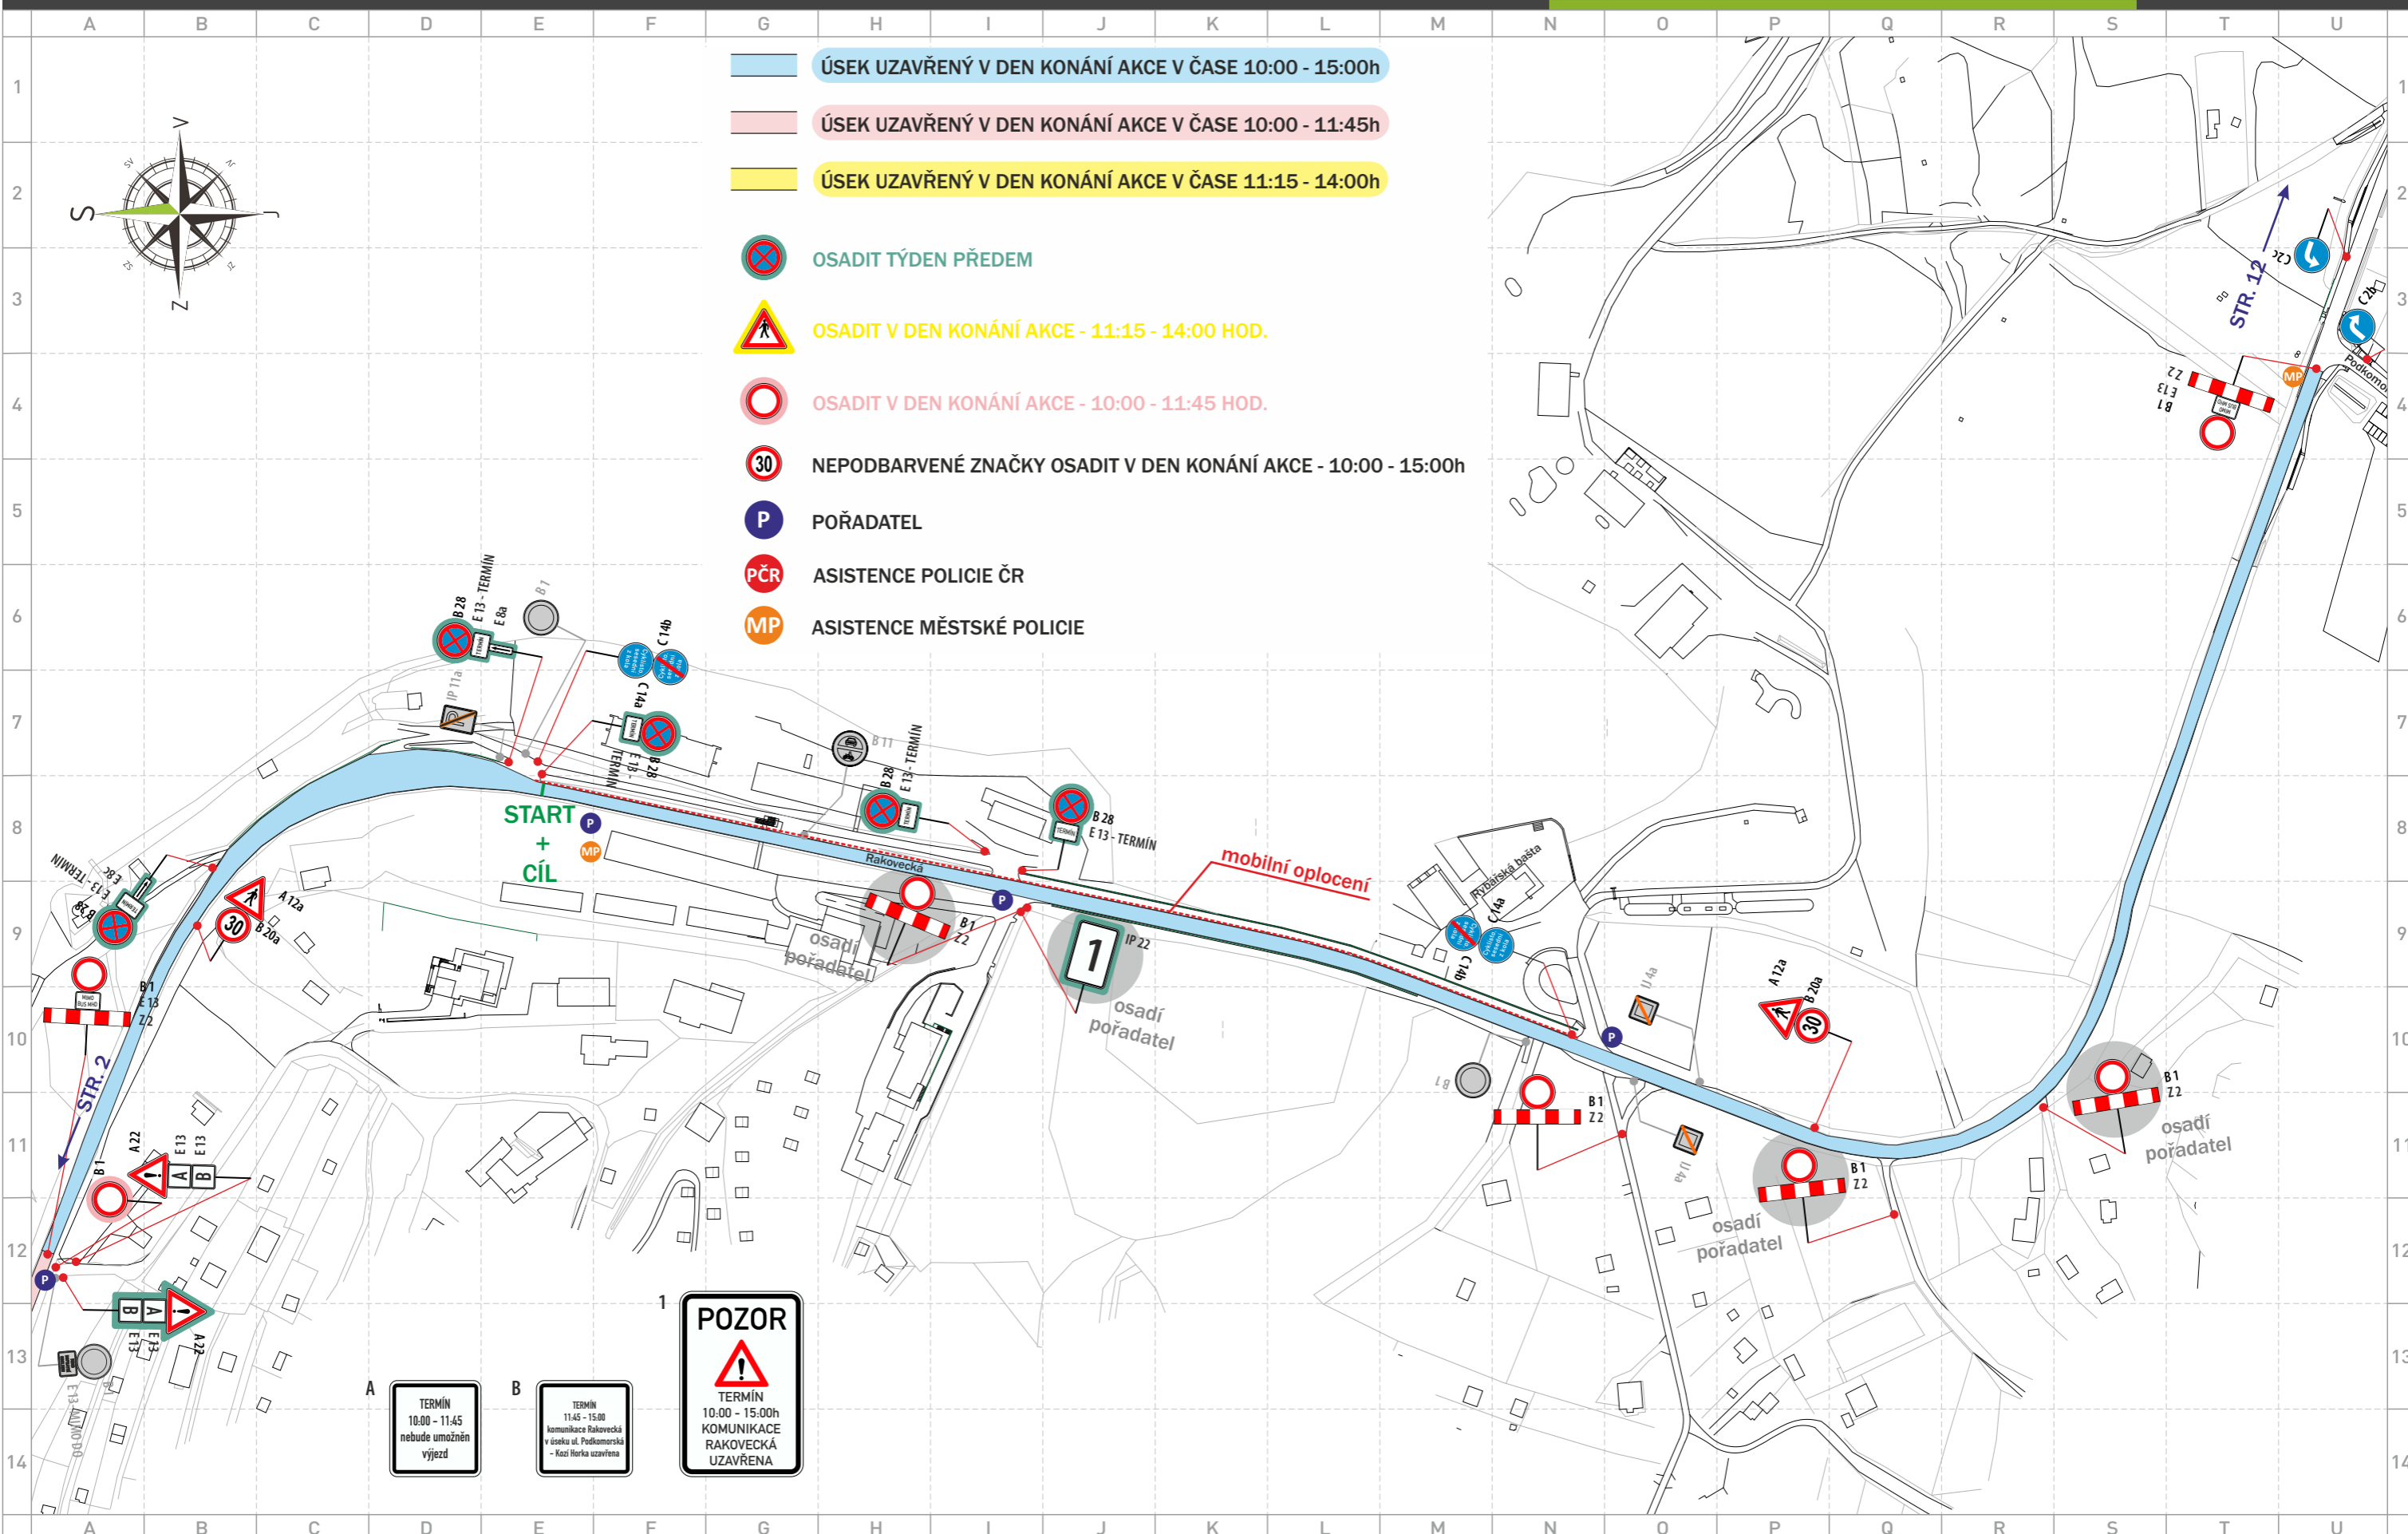

**TERMÍN**  
10:00 - 11:45  
nebude umožněn  
výjezd

**TERMÍN**  
11:45 - 15:00  
komunikace Rakovecká  
v směru ul. Poříčkovská  
+ Kocí Horka uzavřena

**POZOR**  
TERMÍN  
10:00 - 15:00h  
KOMUNIKACE  
RAKOVECKÁ  
UZAVŘENA

www.dopravniznaceni.brno.cz

- ÚSEK UZAVŘENÝ V DEN KONÁNÍ AKCE V ČASE 10:00 - 15:00h
- ÚSEK UZAVŘENÝ V DEN KONÁNÍ AKCE V ČASE 10:00 - 11:45h
- ÚSEK UZAVŘENÝ V DEN KONÁNÍ AKCE V ČASE 11:15 - 14:00h
- OSADIT TÝDEN PŘEDEM
- OSADIT V DEN KONÁNÍ AKCE - 11:15 - 14:00 HOD.
- OSADIT V DEN KONÁNÍ AKCE - 10:00 - 11:45 HOD.
- NEPODBARVENÉ ZNAČKY OSADIT V DEN KONÁNÍ AKCE - 10:00 - 15:00h
- POŘADATEL
- PČR ASISTENCE POLICIE ČR
- MP ASISTENCE MĚSTSKÉ POLICIE

**A** TERMÍN 10:00 - 11:45 nebude umožněn výjezd

**B** TERMÍN 11:45 - 15:00 komunikace Rakovecká v úseku ul. Podkomenská - Kozí Horka uzavřena

**2** POZOR  
OTÁČENÍ AUTOBUSU MHD

**3** ZÓNA  
TERMÍN MIMO ORGANIZÁTORŮ ČSOB VOKOLO PRÍGLU

**A**  
TERMÍN  
10:00 - 11:45  
nebude umožněn  
vyjezd

**B**  
TERMÍN  
11:45 - 15:00  
komunikace Rakovecká  
v směru ul. Poříčkovská  
- Kozí Horka uzavřena

**3**  
**ZÓNA**  
  
TERMÍN  
MIMO ORGANIZÁTOŘY  
ČSOB VOKOLO PRÍGLU