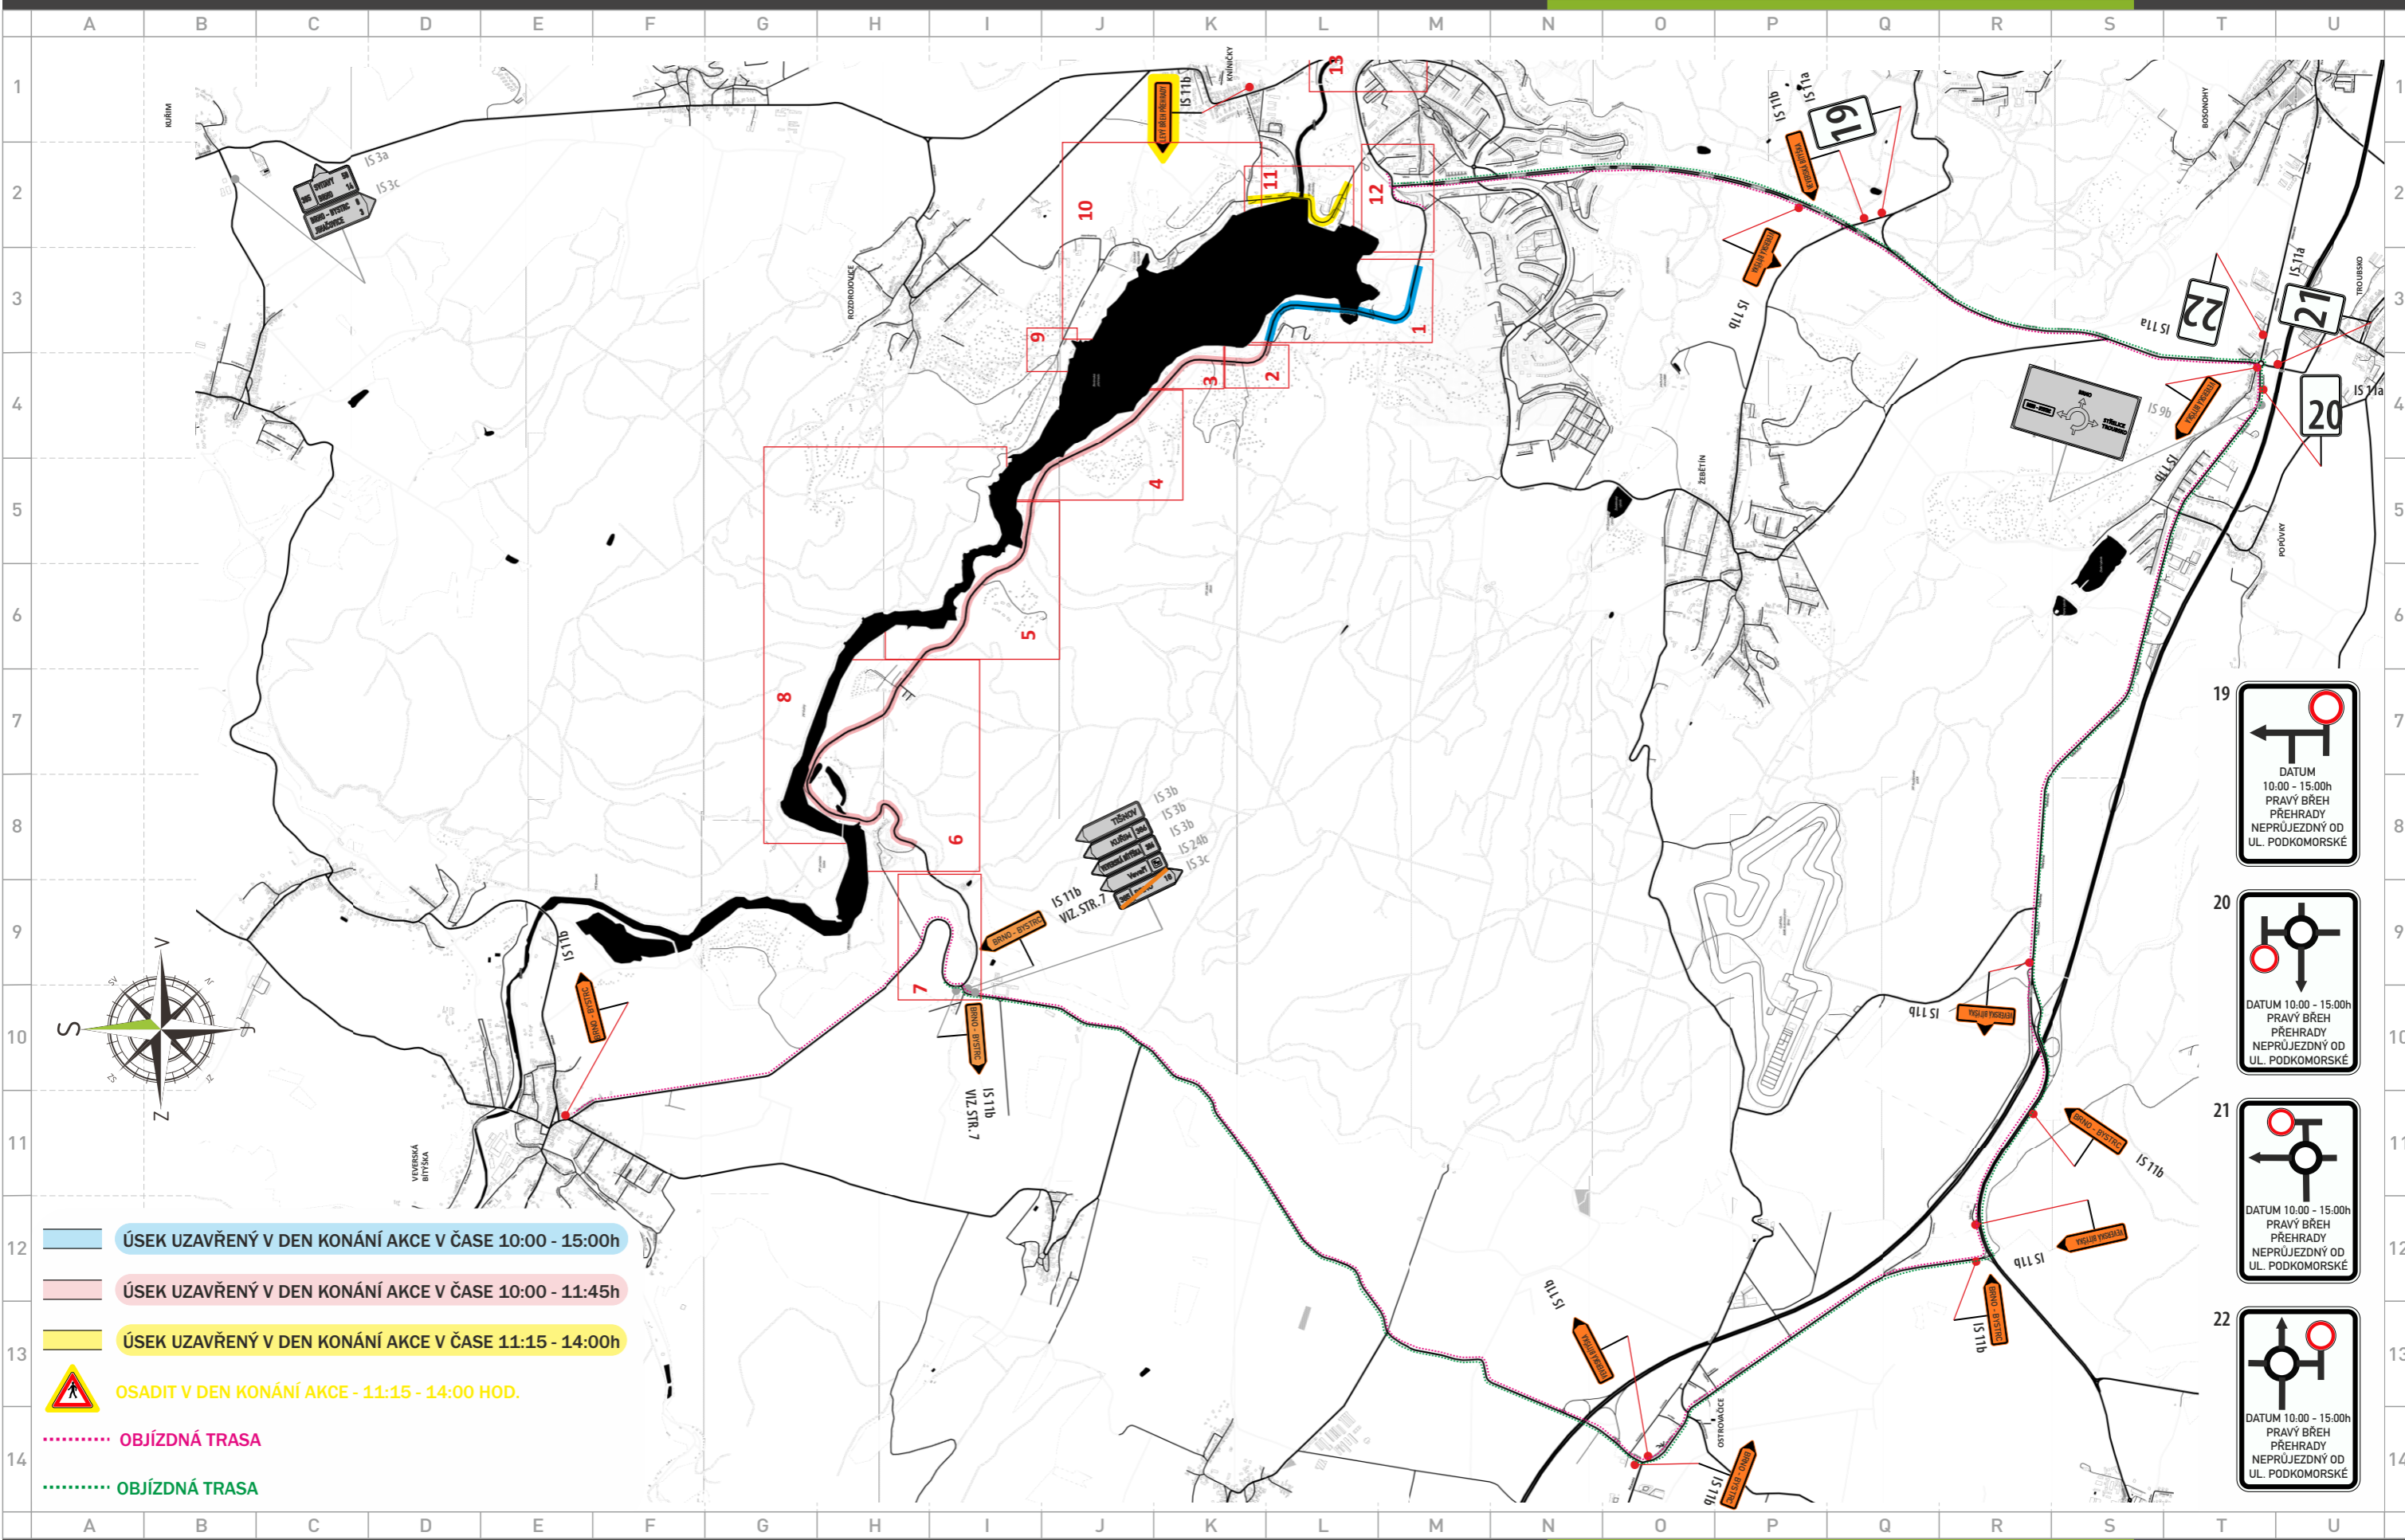

**POZOR**  
  
 DATUM  
 11:15 - 14:00h  
 BEŽECKÉ ZÁVODY

- ÚSEK UZAVŘENÝ V DEN KONÁNÍ AKCE V ČASE 10:00 - 15:00h
- ÚSEK UZAVŘENÝ V DEN KONÁNÍ AKCE V ČASE 10:00 - 11:45h
- ÚSEK UZAVŘENÝ V DEN KONÁNÍ AKCE V ČASE 11:15 - 14:00h

- ÚSEK UZAVŘENÝ V DEN KONÁNÍ AKCE V ČASE 10:00 - 15:00h
- ÚSEK UZAVŘENÝ V DEN KONÁNÍ AKCE V ČASE 10:00 - 11:45h
- ÚSEK UZAVŘENÝ V DEN KONÁNÍ AKCE V ČASE 11:15 - 14:00h

- OSADIT TÝDEN PŘEDEM
- OSADIT V DEN KONÁNÍ AKCE - 11:15 - 14:00 HOD.
- OSADIT V DEN KONÁNÍ AKCE - 10:00 - 11:45 HOD.
- NEPODBARVENÉ ZNAČKY OSADIT V DEN KONÁNÍ AKCE - 10:00 - 15:00h
- POŘADATEL
- ASISTENCE POLICIE ČR
- ASISTENCE MĚSTSKÉ POLICIE

- ÚSEK UZAVŘENÝ V DEN KONÁNÍ AKCE V ČASE 10:00 - 15:00h
- ÚSEK UZAVŘENÝ V DEN KONÁNÍ AKCE V ČASE 10:00 - 11:45h
- ÚSEK UZAVŘENÝ V DEN KONÁNÍ AKCE V ČASE 11:15 - 14:00h
- OSADIT V DEN KONÁNÍ AKCE - 11:15 - 14:00 HOD.
- OBJÍZDNÁ TRASA
- OBJÍZDNÁ TRASA

- 19  DATUM 10:00 - 15:00h  
PRAVÝ BŘEH  
PŘEŘADY  
NEPRŮJEZDNÝ OD  
UL. PODKOMORSKÉ
- 20  DATUM 10:00 - 15:00h  
PRAVÝ BŘEH  
PŘEŘADY  
NEPRŮJEZDNÝ OD  
UL. PODKOMORSKÉ
- 21  DATUM 10:00 - 15:00h  
PRAVÝ BŘEH  
PŘEŘADY  
NEPRŮJEZDNÝ OD  
UL. PODKOMORSKÉ
- 22  DATUM 10:00 - 15:00h  
PRAVÝ BŘEH  
PŘEŘADY  
NEPRŮJEZDNÝ OD  
UL. PODKOMORSKÉ