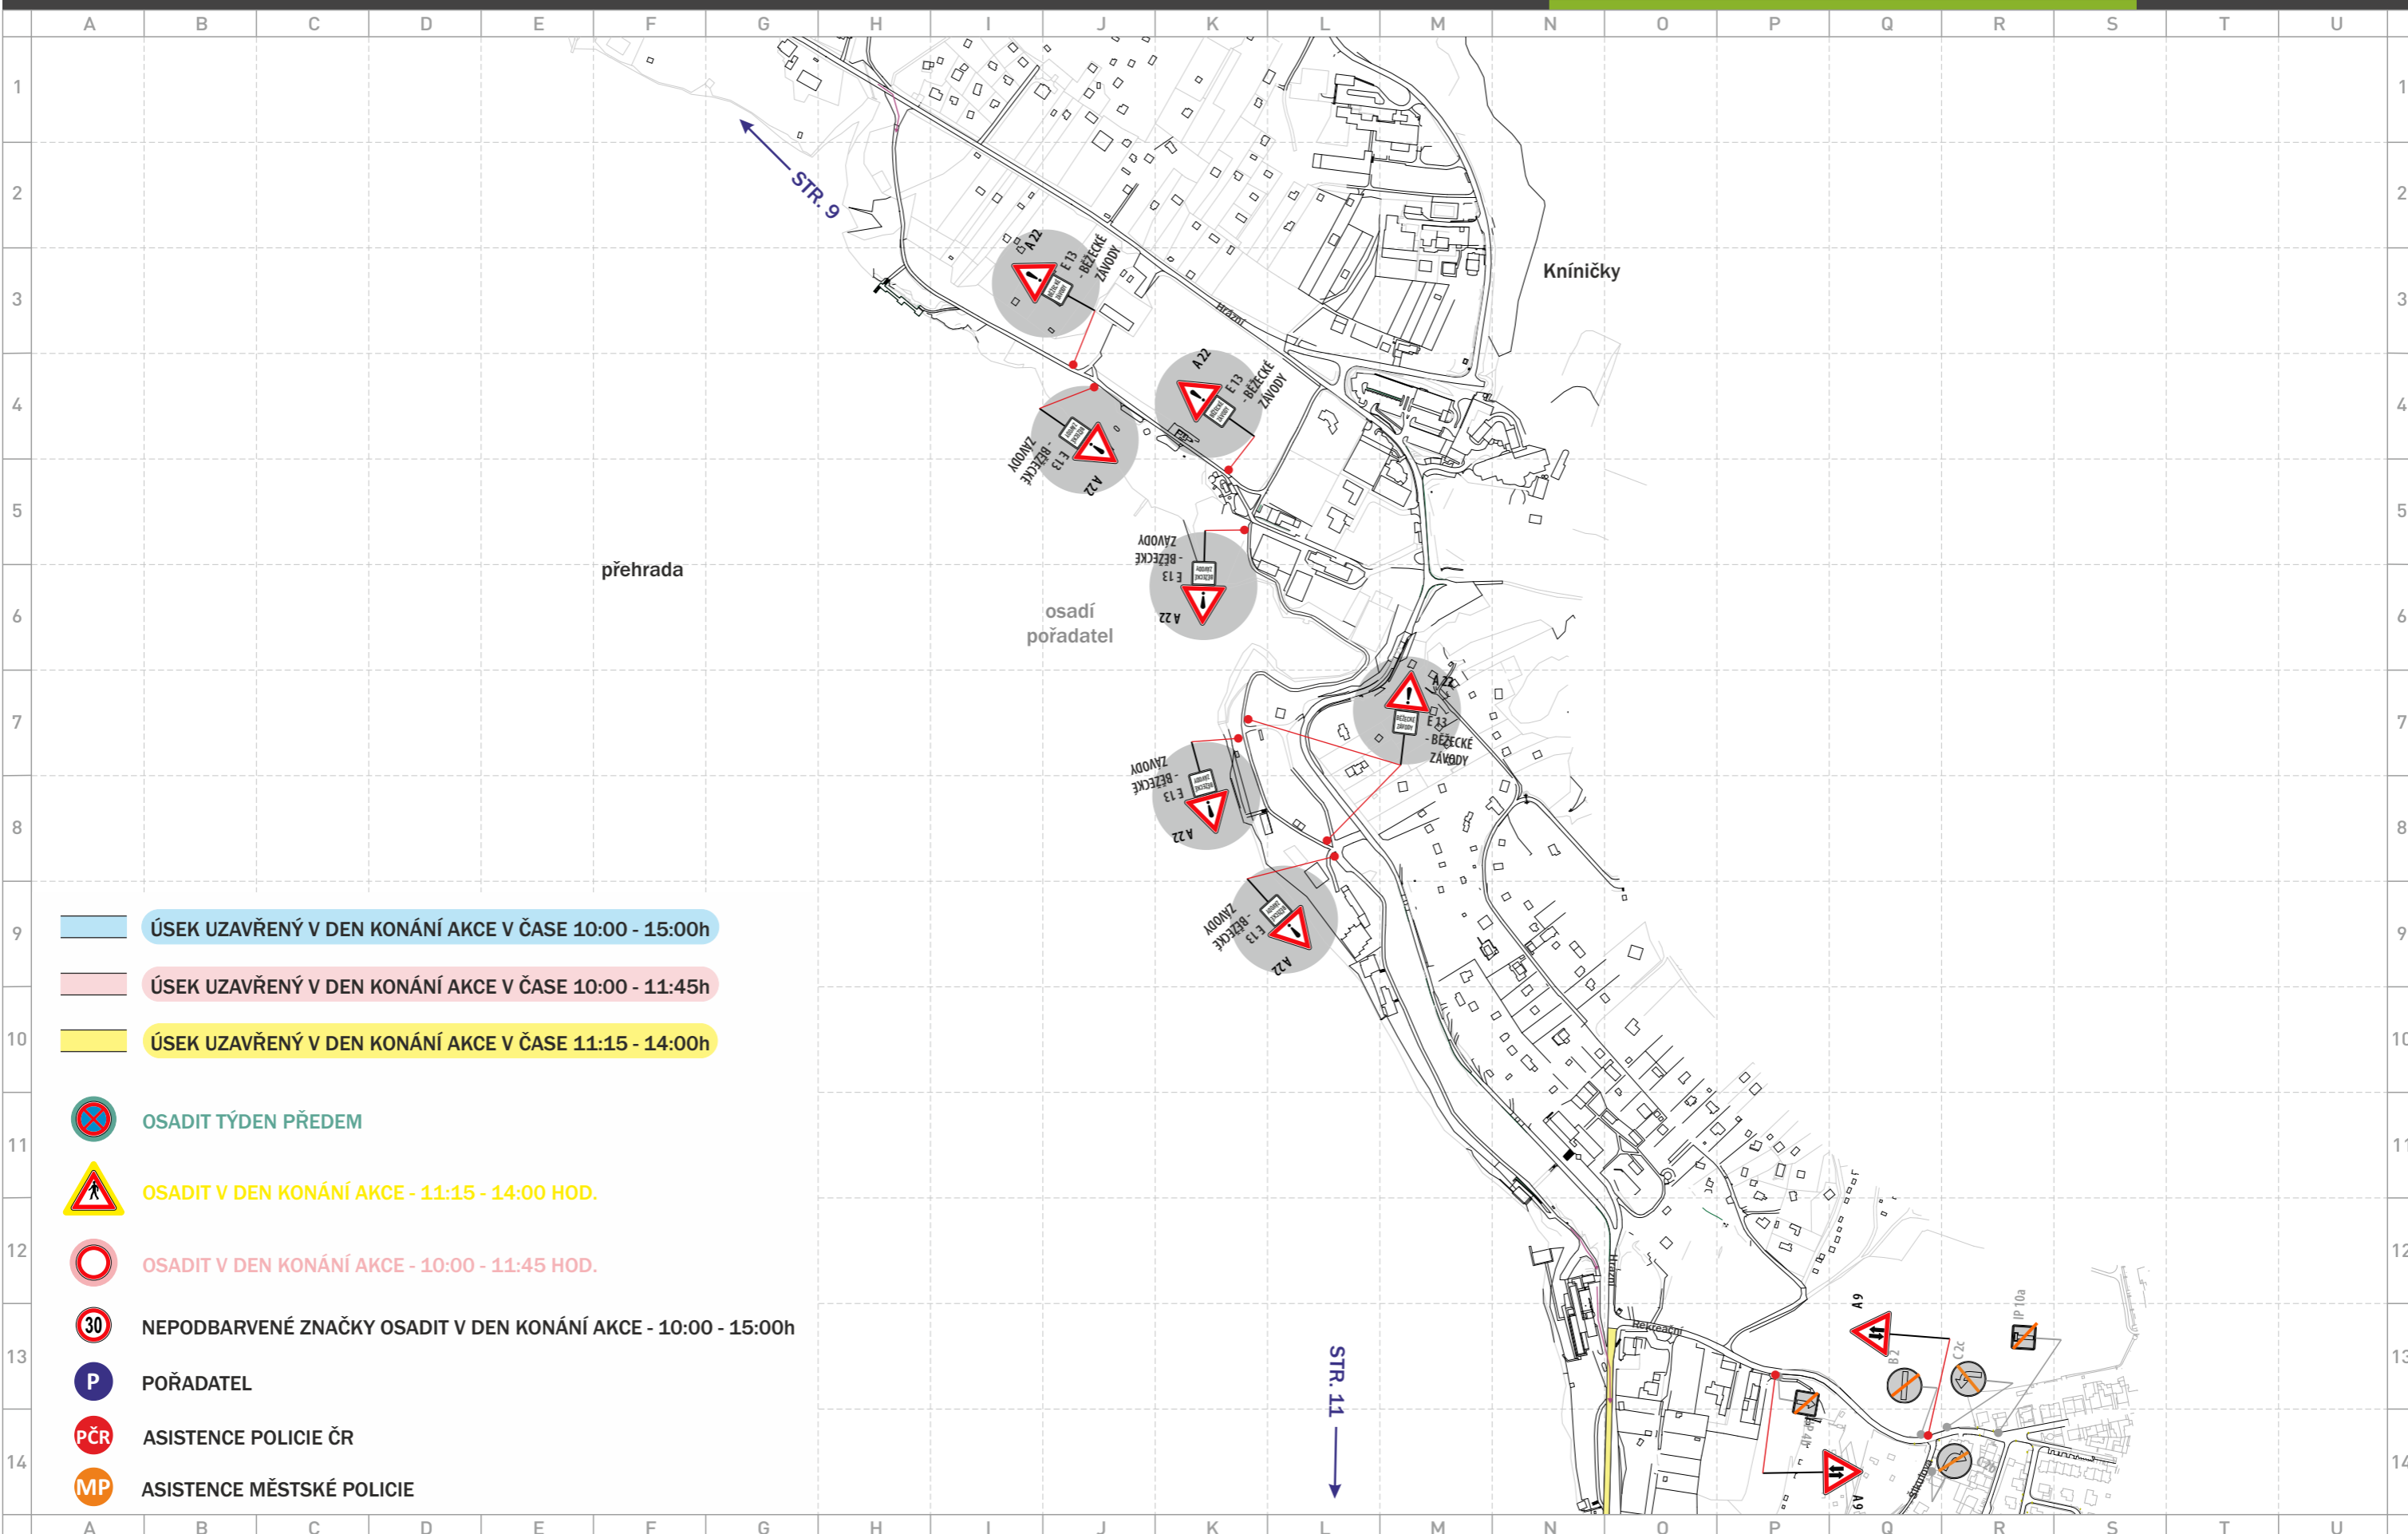

<b>A</b> TERMÍN 10:00 - 11:45 nebude umožněn výjezd	<b>B</b> TERMÍN 11:45 - 15:00 komunikace Rakovecká v úseku ul. Podkomorská - Kazi Horka uzavřena
---	---

www.dopravniznaceni.brno.cz

- ÚSEK UZAVŘENÝ V DEN KONÁNÍ AKCE V ČASE 10:00 - 15:00h
- ÚSEK UZAVŘENÝ V DEN KONÁNÍ AKCE V ČASE 10:00 - 11:45h
- ÚSEK UZAVŘENÝ V DEN KONÁNÍ AKCE V ČASE 11:15 - 14:00h
- OSADIT TÝDEN PŘEDEM
- OSADIT V DEN KONÁNÍ AKCE - 11:15 - 14:00 HOD.
- OSADIT V DEN KONÁNÍ AKCE - 10:00 - 11:45 HOD.
- NEPODBARVENÉ ZNAČKY OSADIT V DEN KONÁNÍ AKCE - 10:00 - 15:00h
- POŘADATEL
- ASISTENCE POLICIE ČR
- ASISTENCE MĚSTSKÉ POLICIE

přehrada

- ÚSEK UZAVŘENÝ V DEN KONÁNÍ AKCE V ČASE 10:00 - 15:00h
- ÚSEK UZAVŘENÝ V DEN KONÁNÍ AKCE V ČASE 10:00 - 11:45h
- ÚSEK UZAVŘENÝ V DEN KONÁNÍ AKCE V ČASE 11:15 - 14:00h
- OSADIT TÝDEN PŘEDEM
- OSADIT V DEN KONÁNÍ AKCE - 11:15 - 14:00 HOD.
- OSADIT V DEN KONÁNÍ AKCE - 10:00 - 11:45 HOD.
- NEPODBARVENÉ ZNAČKY OSADIT V DEN KONÁNÍ AKCE - 10:00 - 15:00h
- POŘADATEL
- ASISTENCE POLICIE ČR
- ASISTENCE MĚSTSKÉ POLICIE

**POZOR**  
  
 DATUM  
 11:15 - 14:00h  
 BEŽECKÉ ZÁVODY

- ÚSEK UZAVŘENÝ V DEN KONÁNÍ AKCE V ČASE 10:00 - 15:00h
- ÚSEK UZAVŘENÝ V DEN KONÁNÍ AKCE V ČASE 10:00 - 11:45h
- ÚSEK UZAVŘENÝ V DEN KONÁNÍ AKCE V ČASE 11:15 - 14:00h

- ÚSEK UZAVŘENÝ V DEN KONÁNÍ AKCE V ČASE 10:00 - 15:00h
- ÚSEK UZAVŘENÝ V DEN KONÁNÍ AKCE V ČASE 10:00 - 11:45h
- ÚSEK UZAVŘENÝ V DEN KONÁNÍ AKCE V ČASE 11:15 - 14:00h
- OSADIT V DEN KONÁNÍ AKCE - 11:15 - 14:00 HOD.
- OBJÍZDNÁ TRASA
- OBJÍZDNÁ TRASA