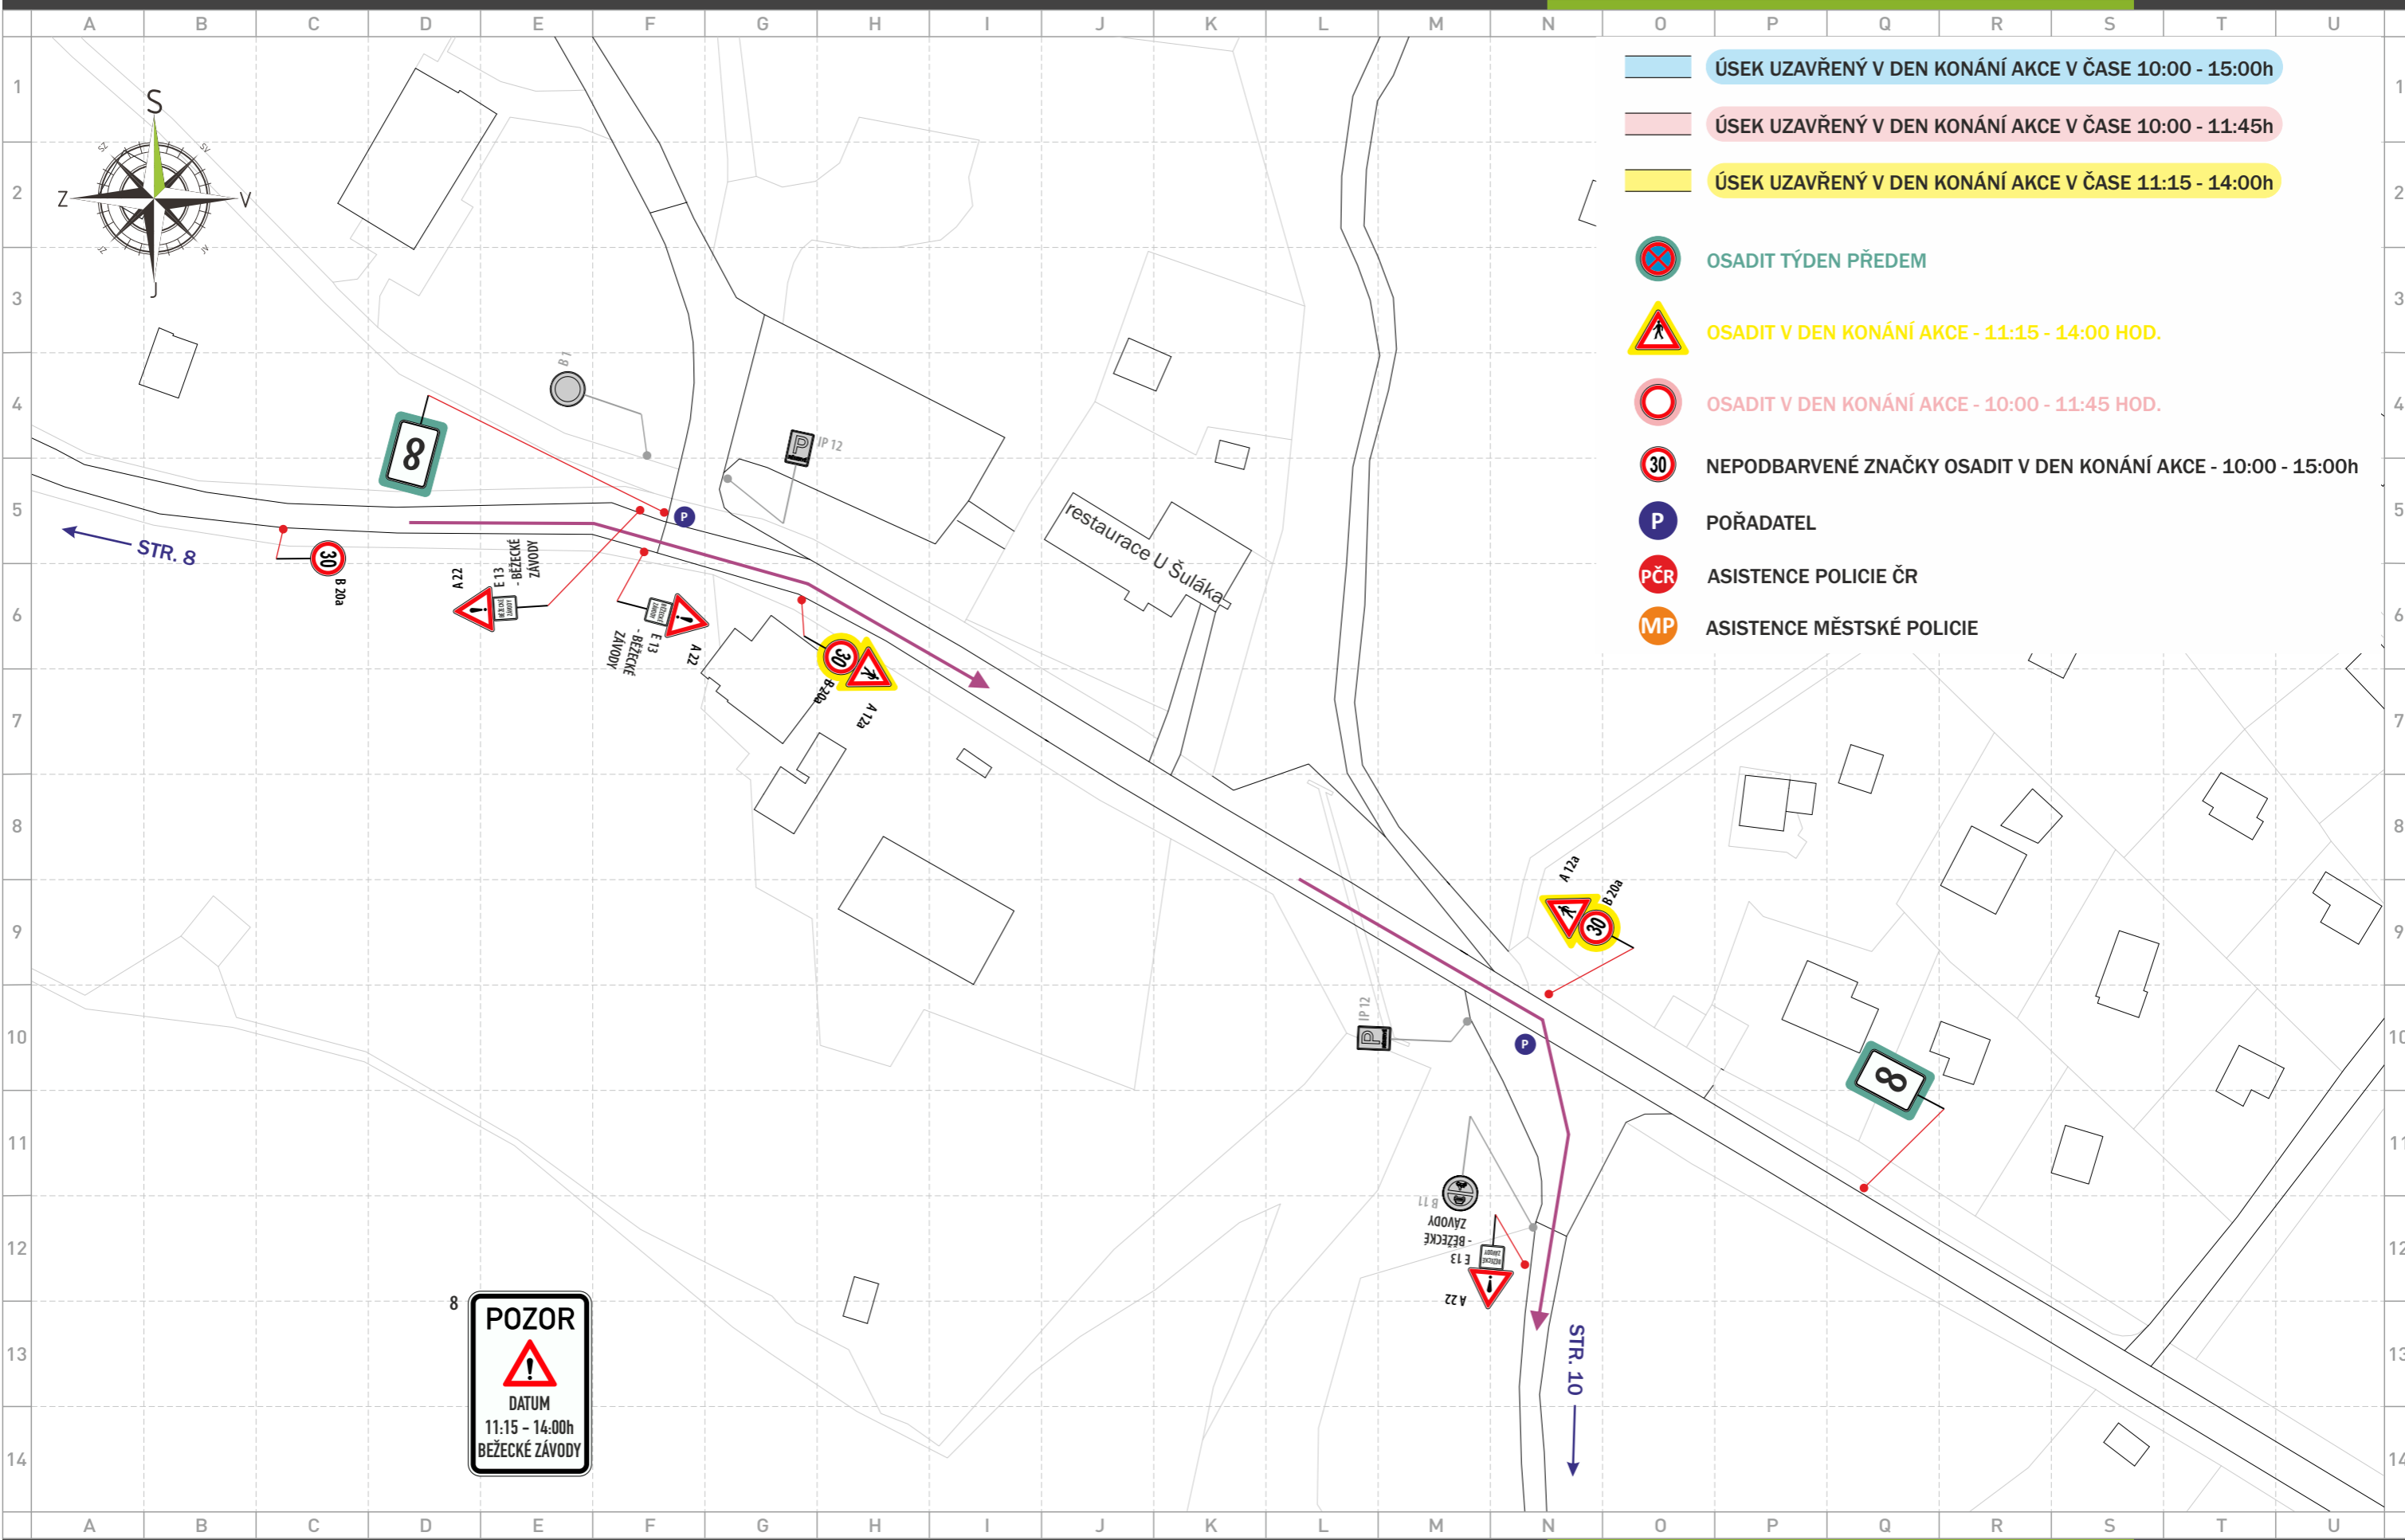

<b>A</b> TERMÍN 10:00 - 11:45 nebude umožněn výjezd	<b>B</b> TERMÍN 11:45 - 15:00 komunikace Rakovecká v úseku ul. Podkomorská - Kazi Horka uzavřena
---	---

www.dopravniznaceni.brno.cz

- ÚSEK UZAVŘENÝ V DEN KONÁNÍ AKCE V ČASE 10:00 - 15:00h
- ÚSEK UZAVŘENÝ V DEN KONÁNÍ AKCE V ČASE 10:00 - 11:45h
- ÚSEK UZAVŘENÝ V DEN KONÁNÍ AKCE V ČASE 11:15 - 14:00h
- OSADIT TÝDEN PŘEDEM
- OSADIT V DEN KONÁNÍ AKCE - 11:15 - 14:00 HOD.
- OSADIT V DEN KONÁNÍ AKCE - 10:00 - 11:45 HOD.
- NEPODBARVENÉ ZNAČKY OSADIT V DEN KONÁNÍ AKCE - 10:00 - 15:00h
- POŘADATEL
- ASISTENCE POLICIE ČR
- ASISTENCE MĚSTSKÉ POLICIE

přehrada

- ÚSEK UZAVŘENÝ V DEN KONÁNÍ AKCE V ČASE 10:00 - 15:00h
- ÚSEK UZAVŘENÝ V DEN KONÁNÍ AKCE V ČASE 10:00 - 11:45h
- ÚSEK UZAVŘENÝ V DEN KONÁNÍ AKCE V ČASE 11:15 - 14:00h
- OSADIT TÝDEN PŘEDEM
- OSADIT V DEN KONÁNÍ AKCE - 11:15 - 14:00 HOD.
- OSADIT V DEN KONÁNÍ AKCE - 10:00 - 11:45 HOD.
- NEPODBARVENÉ ZNAČKY OSADIT V DEN KONÁNÍ AKCE - 10:00 - 15:00h
- POŘADATEL
- ASISTENCE POLICIE ČR
- ASISTENCE MĚSTSKÉ POLICIE

**POZOR**  
  
 DATUM  
 11:15 - 14:00h  
 BEŽECKÉ ZÁVODY

- ÚSEK UZAVŘENÝ V DEN KONÁNÍ AKCE V ČASE 10:00 - 15:00h
- ÚSEK UZAVŘENÝ V DEN KONÁNÍ AKCE V ČASE 10:00 - 11:45h
- ÚSEK UZAVŘENÝ V DEN KONÁNÍ AKCE V ČASE 11:15 - 14:00h

- ÚSEK UZAVŘENÝ V DEN KONÁNÍ AKCE V ČASE 10:00 - 15:00h
- ÚSEK UZAVŘENÝ V DEN KONÁNÍ AKCE V ČASE 10:00 - 11:45h
- ÚSEK UZAVŘENÝ V DEN KONÁNÍ AKCE V ČASE 11:15 - 14:00h
- OSADIT V DEN KONÁNÍ AKCE - 11:15 - 14:00 HOD.
- OBJÍZDNÁ TRASA
- OBJÍZDNÁ TRASA