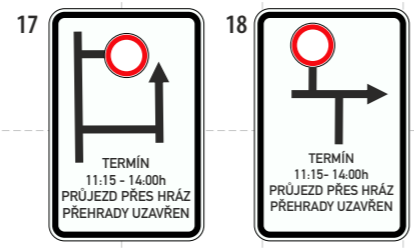

- ÚSEK UZAVŘENÝ V DEN KONÁNÍ AKCE V ČASE 10:00 - 15:00h
- ÚSEK UZAVŘENÝ V DEN KONÁNÍ AKCE V ČASE 10:00 - 11:45h
- ÚSEK UZAVŘENÝ V DEN KONÁNÍ AKCE V ČASE 11:15 - 14:00h
- OSADIT TÝDEN PŘEDEM
- OSADIT V DEN KONÁNÍ AKCE - 11:15 - 14:00 HOD.
- OSADIT V DEN KONÁNÍ AKCE - 10:00 - 11:45 HOD.
- NEPODBARVENÉ ZNAČKY OSADIT V DEN KONÁNÍ AKCE - 10:00 - 15:00h
- POŘADATEL
- ASISTENCE POLICIE ČR
- ASISTENCE MĚSTSKÉ POLICIE