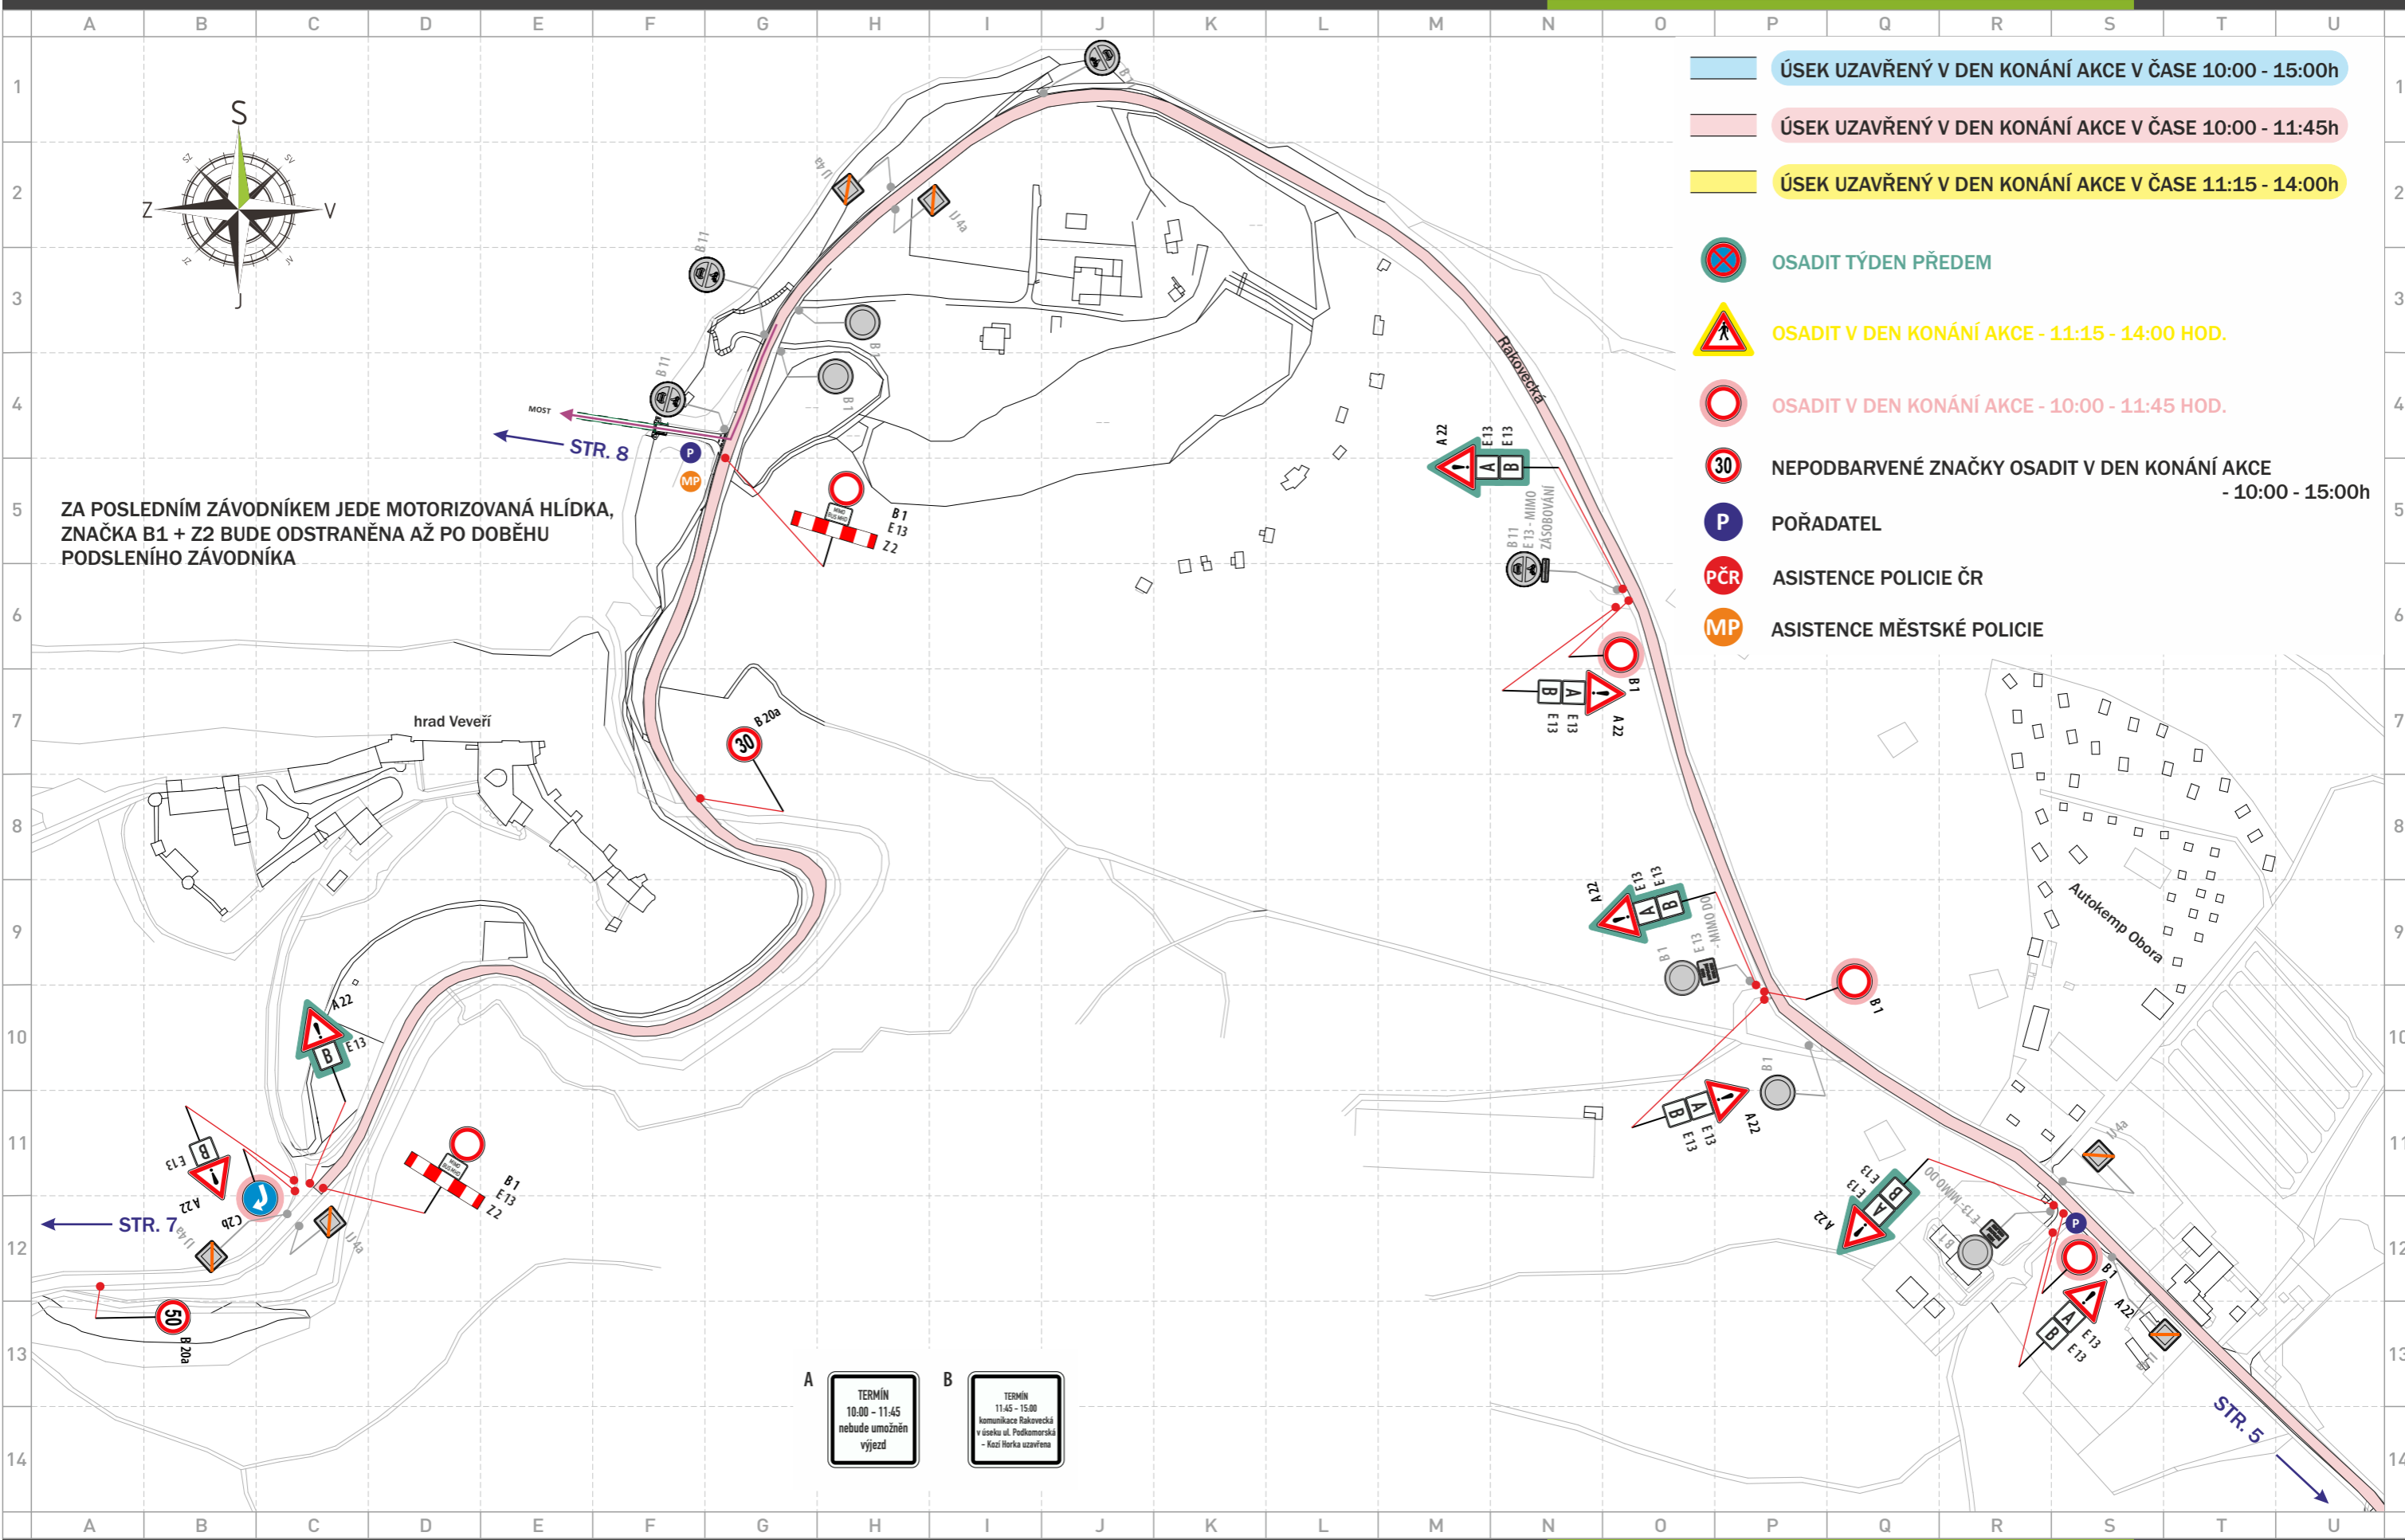

www.dopravniznaceni.brno.cz
DOPRAVNÍ ZNAČENÍ
BS MORAVA

ZA POSLEDNÍM ZÁVODNÍKEM JEDE MOTORIZOVANÁ HLÍDKA,
ZNAČKA B1 + Z2 BUDE ODSTRANĚNA AŽ PO DOBĚHU
PODSLENÍHO ZÁVODNÍKA

- ÚSEK UZAVŘENÝ V DEN KONÁNÍ AKCE V ČASE 10:00 - 15:00h
- ÚSEK UZAVŘENÝ V DEN KONÁNÍ AKCE V ČASE 10:00 - 11:45h
- ÚSEK UZAVŘENÝ V DEN KONÁNÍ AKCE V ČASE 11:15 - 14:00h
- OSADIT TÝDEN PŘEDEM
- OSADIT V DEN KONÁNÍ AKCE - 11:15 - 14:00 HOD.
- OSADIT V DEN KONÁNÍ AKCE - 10:00 - 11:45 HOD.
- NEPODBARVENÉ ZNAČKY OSADIT V DEN KONÁNÍ AKCE - 10:00 - 15:00h
- POŘADATEL
- ASISTENCE POLICIE ČR
- ASISTENCE MĚSTSKÉ POLICIE

A TERMÍN 10:00 - 11:45 nebude umožněn výjezd	B TERMÍN 11:45 - 15:00 komunikace Rakovecká v úseku ul. Podkomorská - Kazi Horka uzavřena